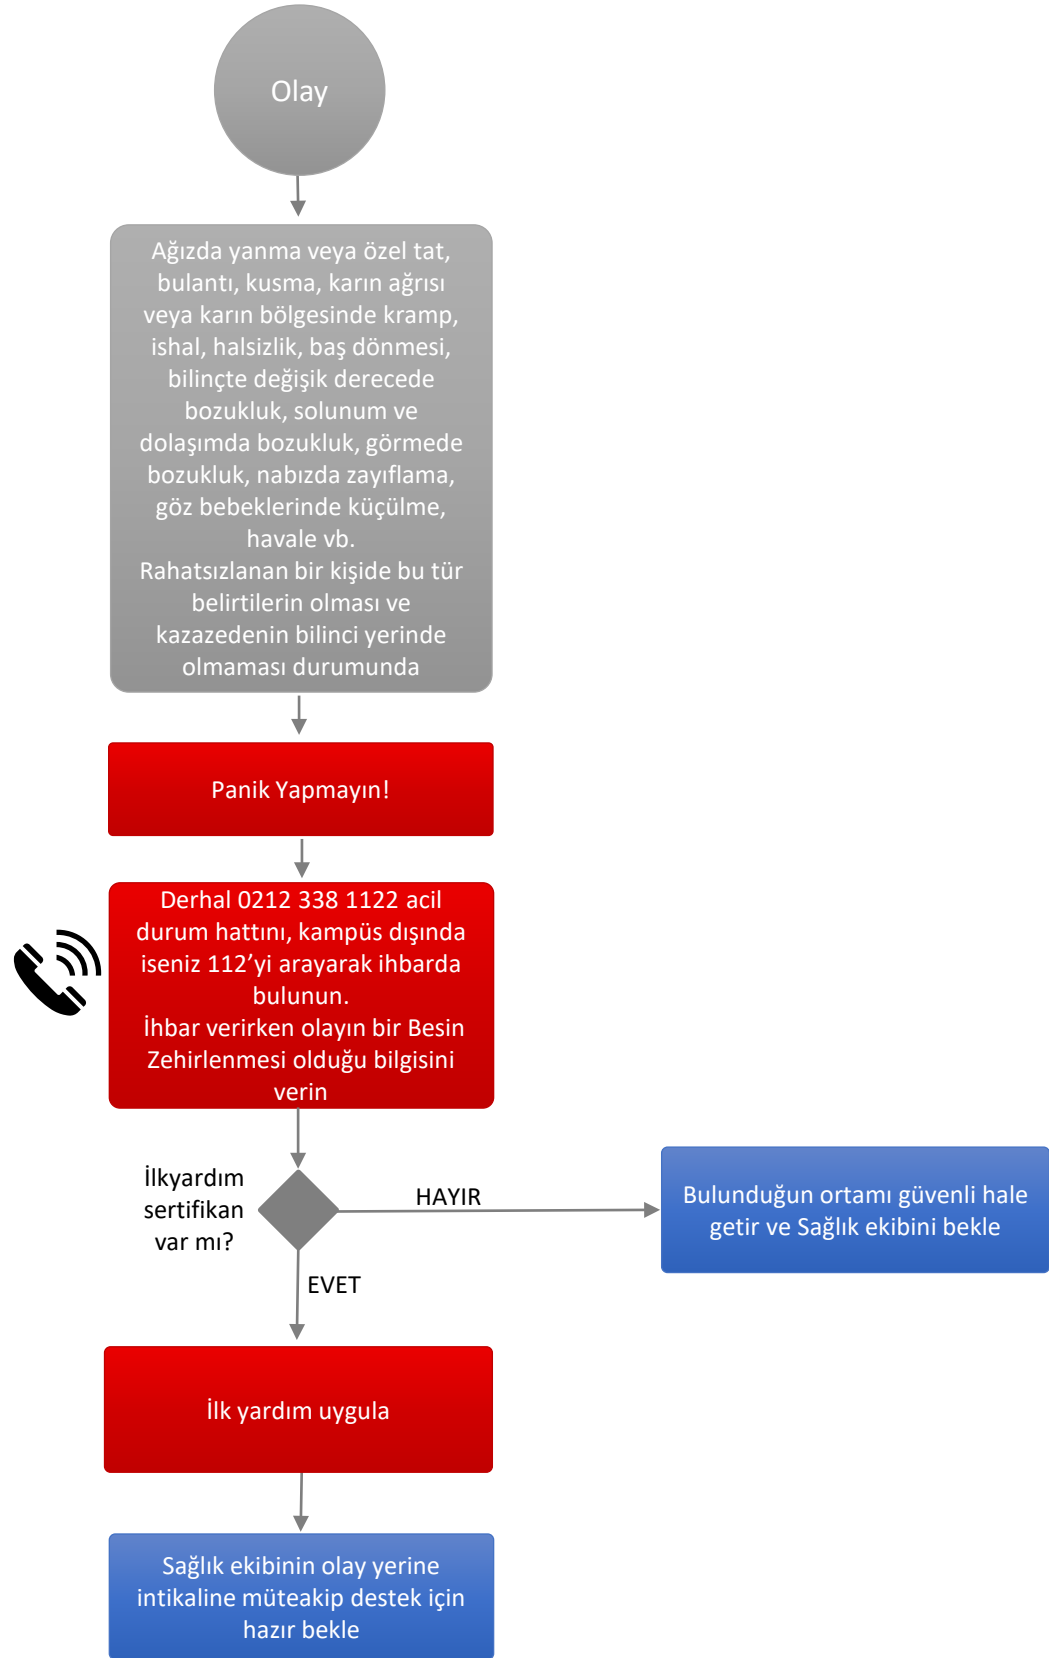

Damlama veya sızıntı noktasından, yani yukarıdan müdahale et.

Yangın anında söndürme cihazlarını boşaltıp peşpeşe kullanmak

Mevcut yangın söndürme cihazlarını aynı anda değişik yönlerden kullan.

Yangın mahallini terketmek.

Yangının tamamen söndüğüne emin olmadan yangın mahallini terketme.

Kullanılmış yangın söndürme cihazlarını, kullanılmamışlarla biraraya koyup karıştırmak veya kullanılmamış gibi yerine asmak.

Kullanılmış yangın söndürme cihazlarını diğerlerinden ayırarak dolum ve bakımını sağlamak.

Patlama Akış Şeması (Çalışan / Öğrenci)

Silahlı Saldırı Akış Şeması (Çalışan / Öğrenci)

Şüpheli Paket Akış Şeması (Çalışan / Öğrenci)

Sabotaj Akış Şeması (Çalışan / Öğrenci)

Kimyasal Dökülmesi Akış Şeması (Çalışan / Öğrenci)

Gaz Kaçakları Akış Şeması (Çalışan / Öğrenci)

Gıda Zehirlenmesi Akış Şeması (Çalışan / Öğrenci)

Hırsızlık Akış Şeması (Çalışan / Öğrenci)

İntihar Akış Şeması (Çalışan / Öğrenci)

Toplumsal Gösteri Akış Şeması (Çalışan / Öğrenci)