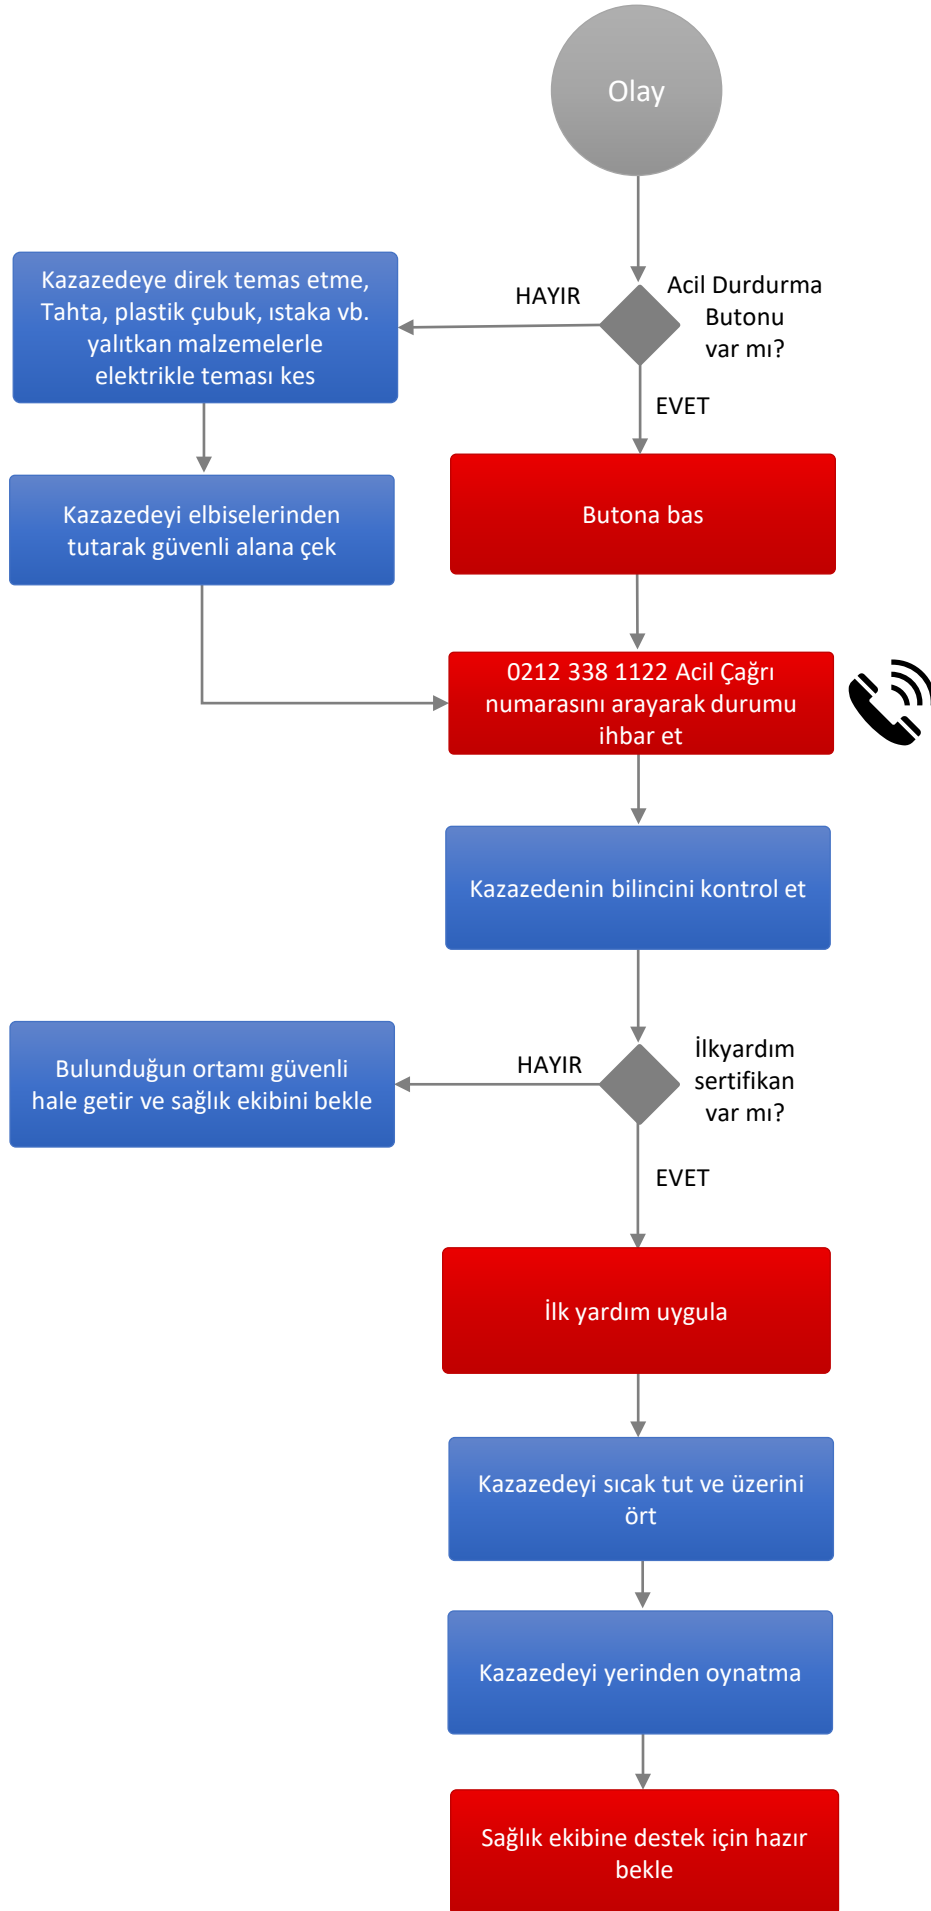

Elektrik arpması Akış Őeması (alıřan / ğrenci)