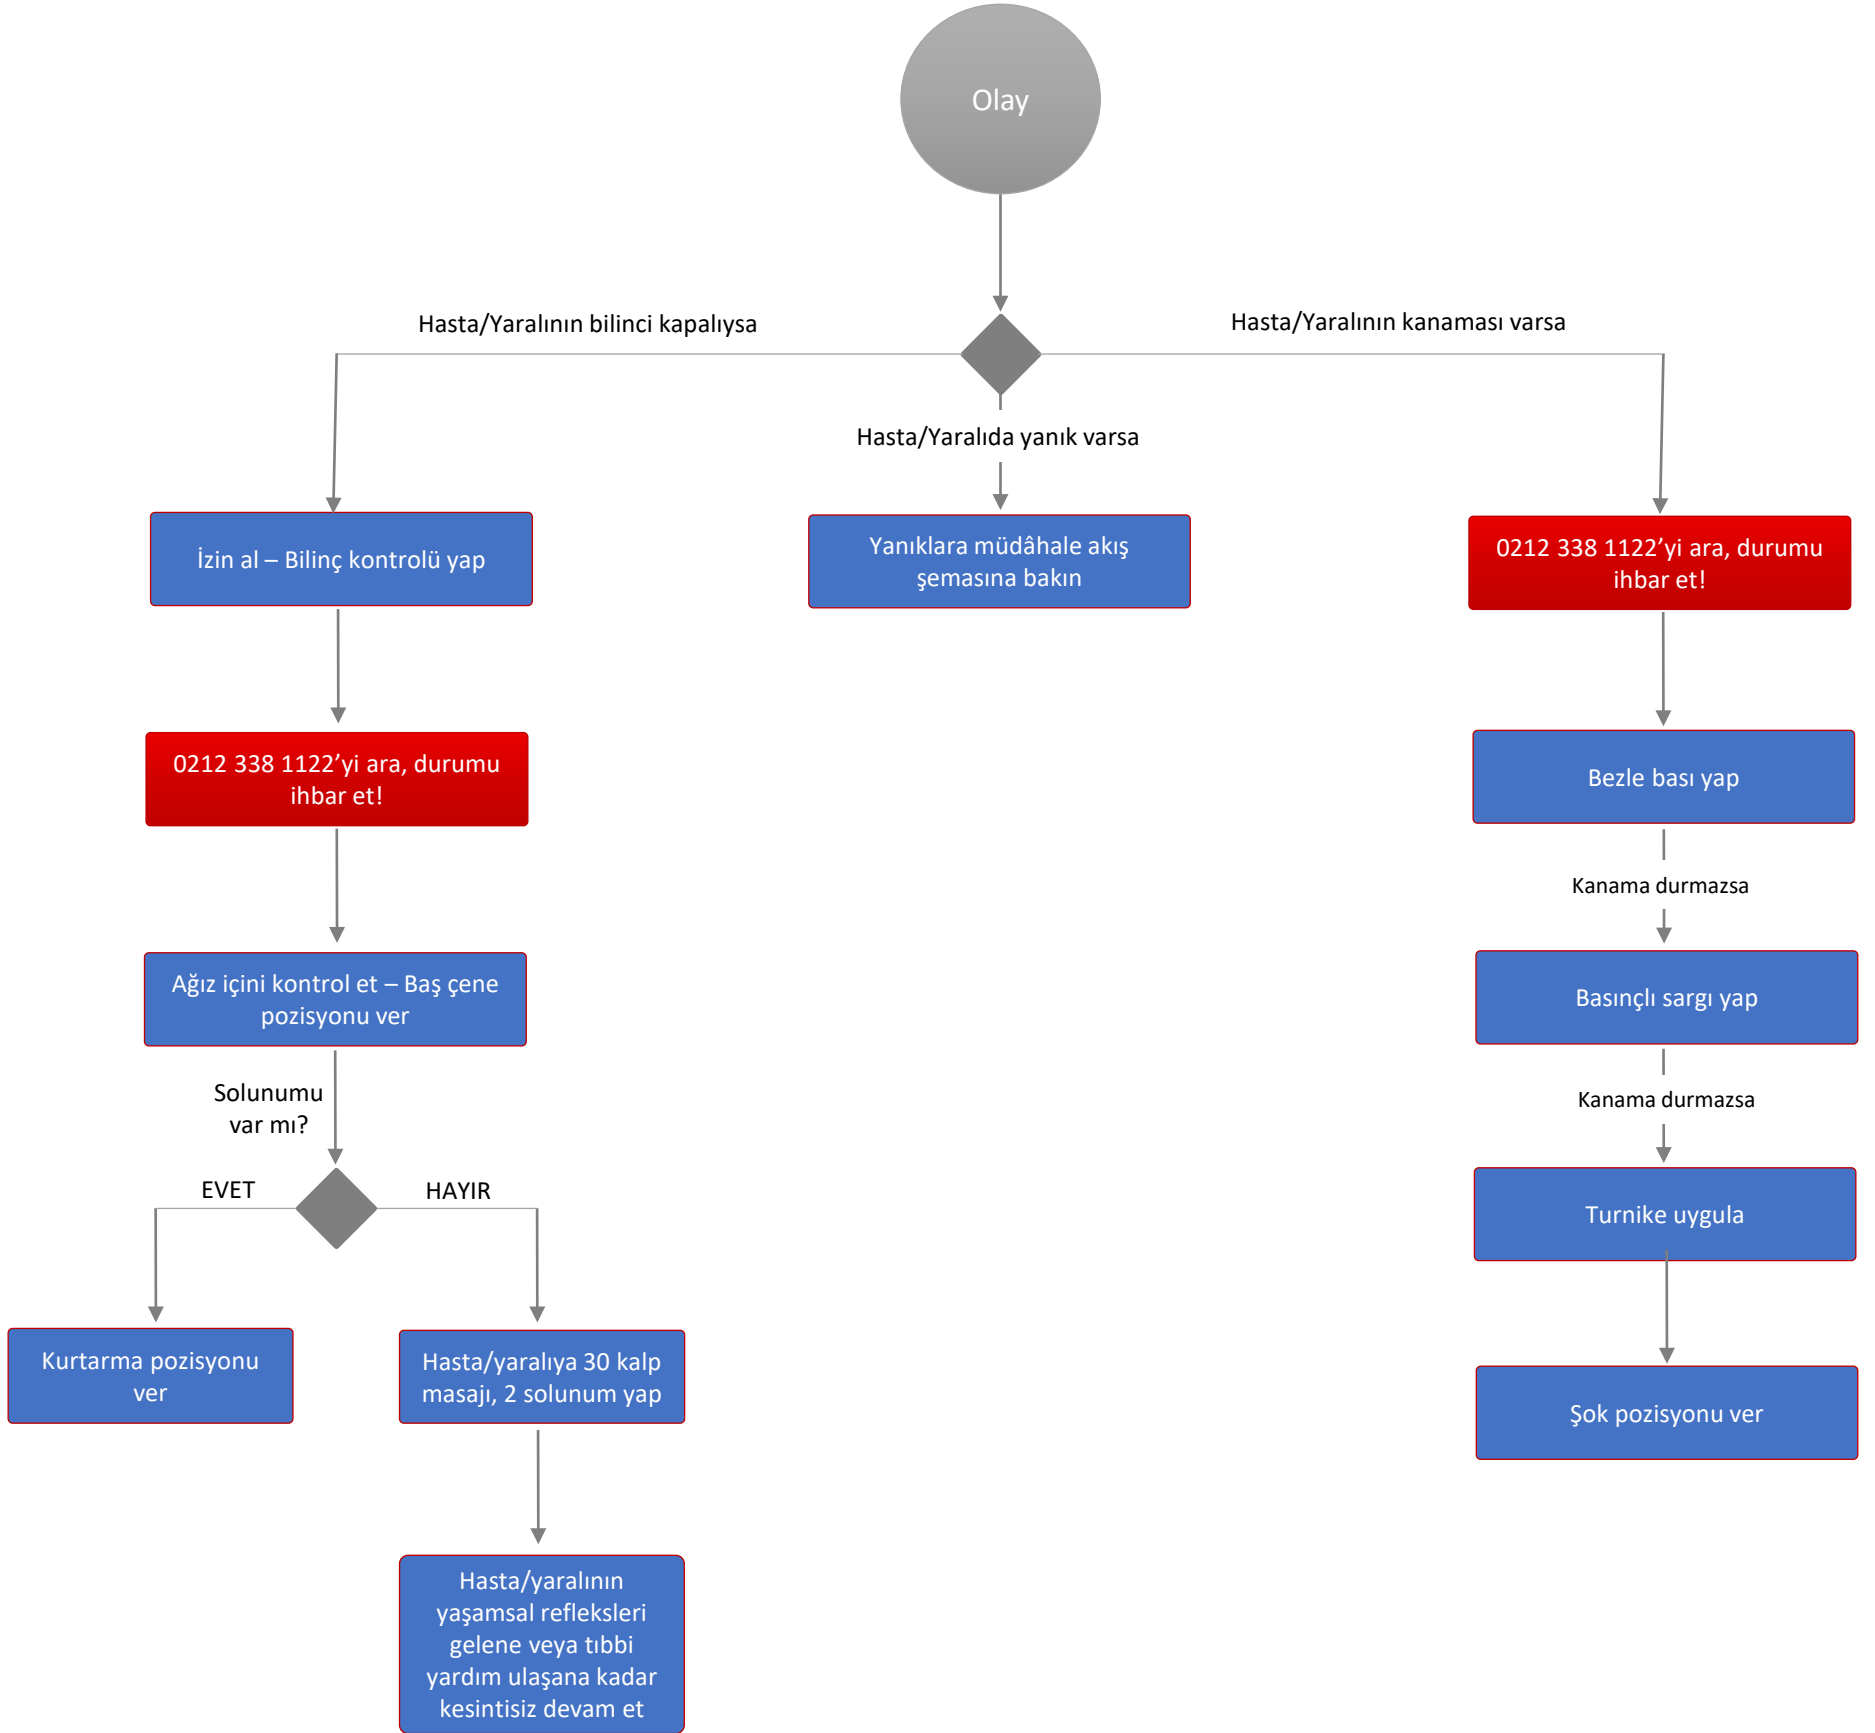

İlkyardımcı Akış Şeması (Çalışan / Öğrenci)