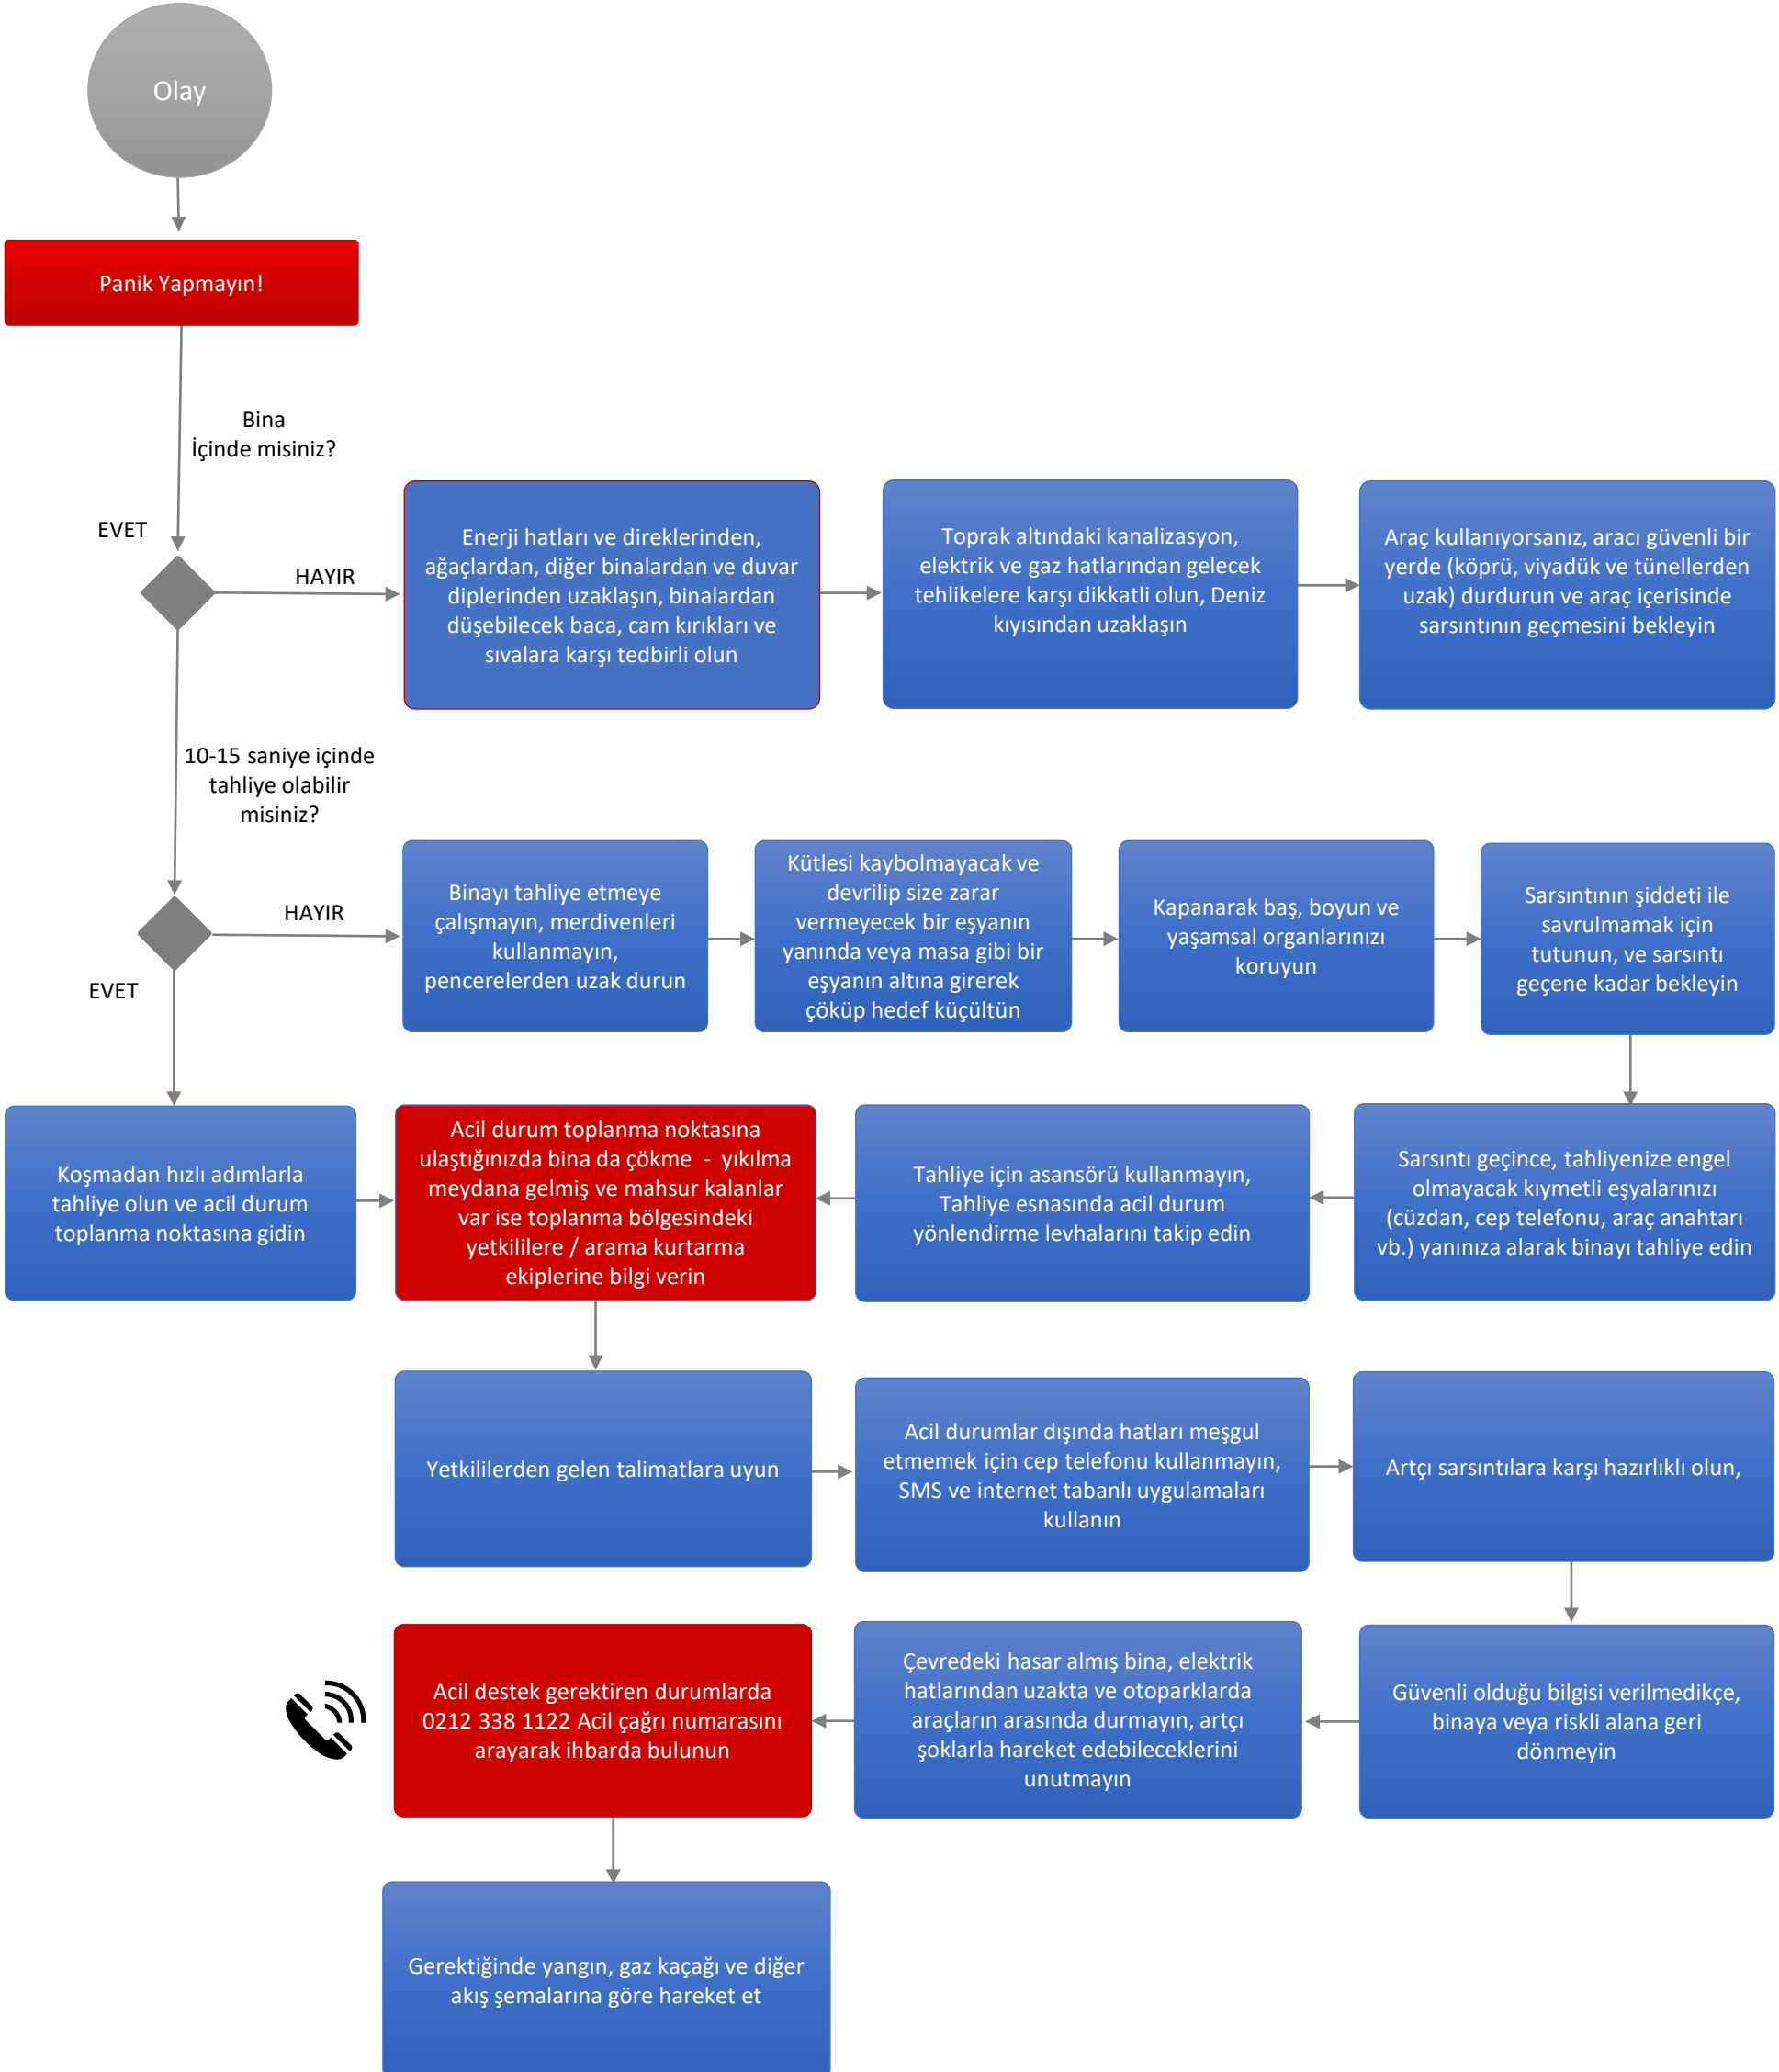

Deprem Akış Şeması (Çalışan / Öğrenci)

Yangın Akış Şeması (Çalışan / Öğrenci)

Yangın Sınıfları ve Söndürme Maddeleri

YANGIN SINIFLARI	A	B	C	D	F
CİNSİ	KATILAR	SIVILAR	GAZLAR	METALLER	MUTFAK YAĞLARI
YANICI MADDE	ODUN, KÖMÜR, KÂĞIT, KUMAŞ, OT, ÇÖP VB.	BENZİN, MAZOT, FUEL OİL, TİNER, ASETON, VERNİK, BOYA, ALKOL VB.	DOĞALGAZ, LPG, HİDROJEN, ASETİLEN, ETAN, METAN, BÜTAN, PROPAN VB. (ELEKTRİK KAYNAKLI YANGINLARDA BU SINIFA DÂHİL EDİLİR)	SODYUM, MAGNEZYUM, POTASYUM, LİTYUM, ALÜMİNYUM VB.	ZEYTİNYAĞI, AYÇİÇEK YAĞI, SOYA YAĞI, İÇYAĞI, KUYRUK YAĞI, TEREYAĞI, MARGARİN VB.
SÖNDÜRME YÖNTEMİ	SERİNLETME, SOĞUTMA, YANICI MADDEYİ UZAKLAŞTIRMA	BOĞMA, YAKIT AKIŞINI KESME, SOĞUTMA	YAKIT AKIŞINI KESME, BOĞMA (ELEKTRİĞİN KESİLMESİ)	BOĞMA, SOĞUMAYA BIRAKMA	BOĞMA, SOĞUTMA, NİTELİK DEĞİŞTİRME
KULLANILAN SÖNDÜRÜCÜ	SU, ABC TOZLU VE KÖPÜKLÜ SÖNDÜRÜCÜ	ABC VE BC TOZLU SÖNDÜRÜCÜLER, CO ₂ , KÖPÜK, HALOKARBON GAZLI SÖNDÜRÜCÜLER	ABC VE BC TOZLU SÖNDÜRÜCÜLER, CO ₂ , HALOKARBON GAZLI SÖNDÜRÜCÜLER	D TİPİ TOZLU SÖNDÜRÜCÜLER, KURU KUM VEYA TOPRAK	YANGIN BATTANİYESİ, ISLAK POTASYUM, ABC VE BC TOZLU SÖNDÜRÜCÜLER, CO ₂ , HALOKARBON GAZLI SÖNDÜRÜCÜLER, KÖPÜK

YANLIŞ

Rüzgara karşı durmak.

DOĞRU

Rüzgarı, istikametine göre arkana al.

Yanan yere üstten ve arkadan müdahale etmek.

Önden tarayarak, yangının çıkış noktası, yani dip kısmına müdahale et.

Yukarıdan damlayan yanıcı ve parlayıcı maddelere, aşağıdan müdahale etmek.

Damlama veya sızıntı noktasından, yani yukarıdan müdahale et.

Yangın anında söndürme cihazlarını boşaltıp peşpeşe kullanmak

Mevcut yangın söndürme cihazlarını aynı anda değişik yönlerden kullan.

Yangın mahallini terketmek.

Gaz Kaçakları Akış Şeması (Çalışan / Öğrenci)

Gıda Zehirlenmesi Akış Şeması (Çalışan / Öğrenci)

Hırsızlık Akış Şeması (Çalışan / Öğrenci)

İntihar Akış Şeması (Çalışan / Öğrenci)

Toplumsal Gösteri Akış Şeması (Çalışan / Öğrenci)