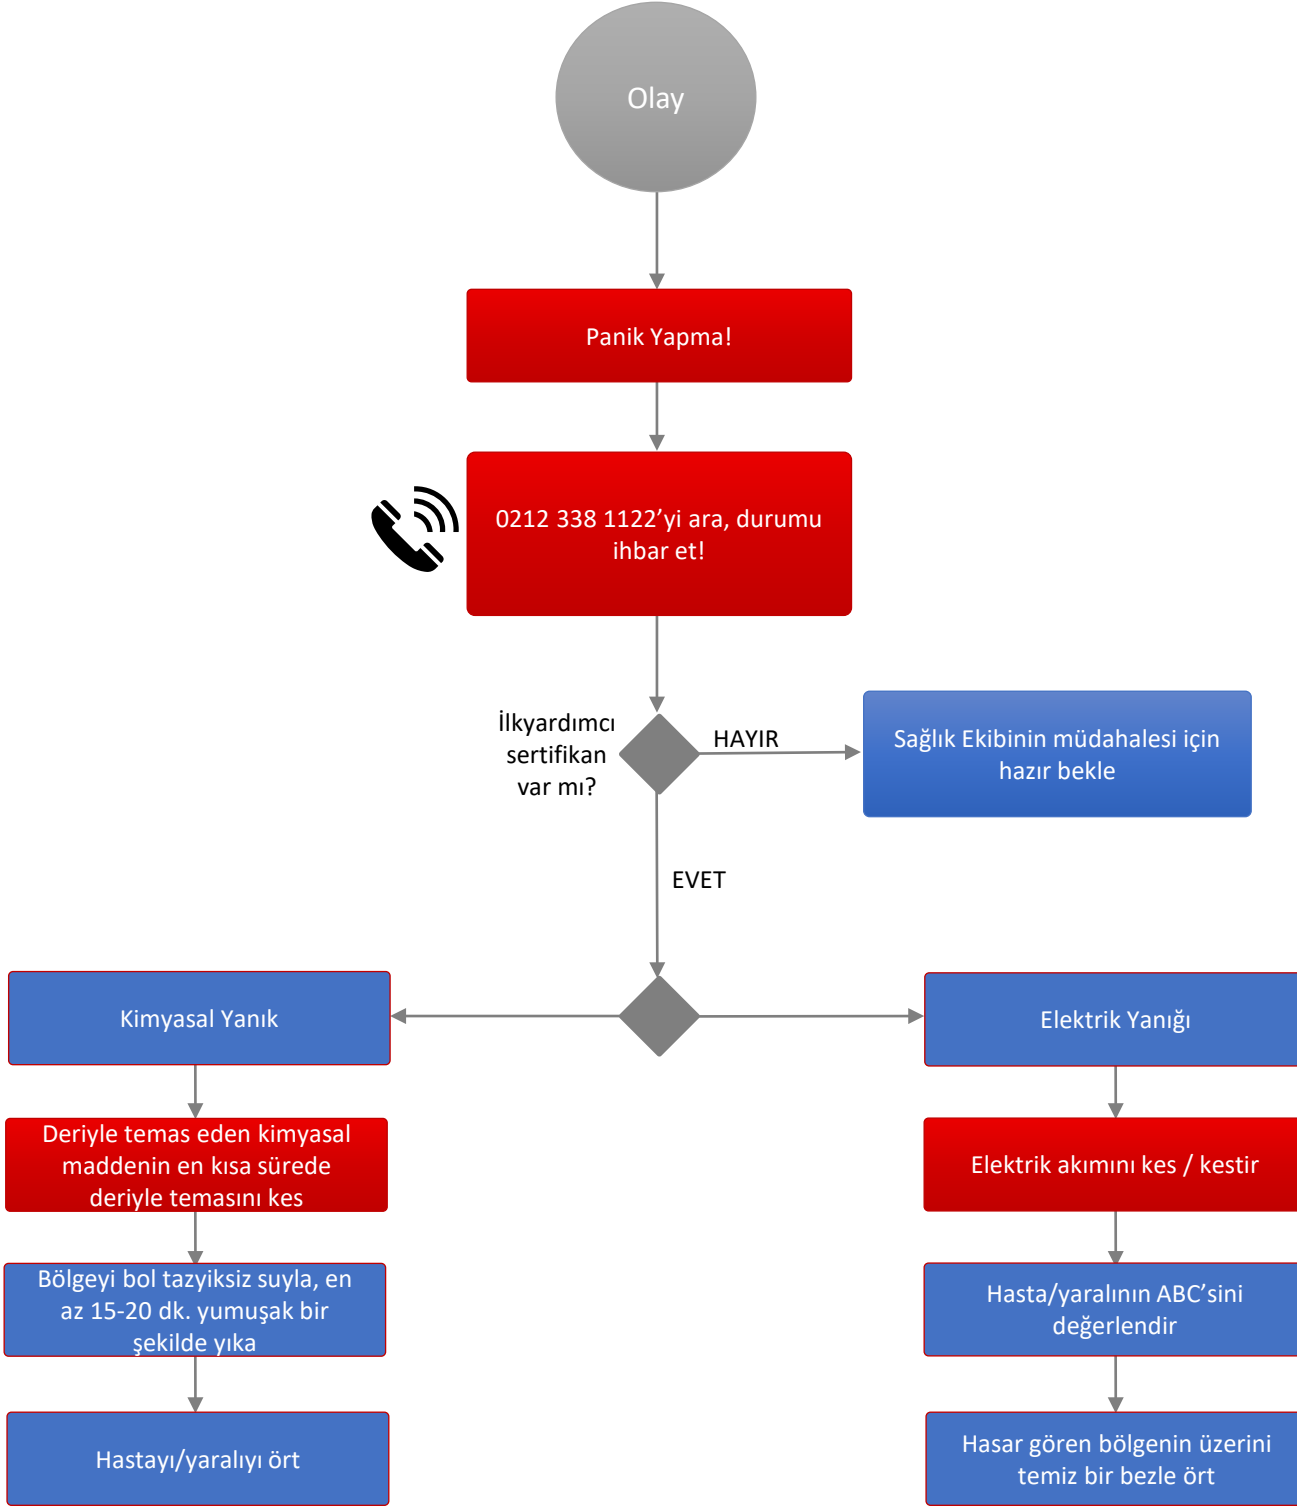

Damlama veya sızıntı noktasından, yani yukarıdan müdahale et.

Yangın anında söndürme cihazlarını boşaltıp peşpeşe kullanmak

Mevcut yangın söndürme cihazlarını aynı anda değişik yönlerden kullan.

Yangın mahallini terketmek.

Elektrik arpması Akış Őeması (alıřan / ğrenci)

Trafik Kazası Akış Şeması (Çalışan / Öğrenci)

Sel – Su Baskını Akış Şeması (Çalışan / Öğrenci)

Hortum Fırtına Akış Şeması (Çalışan / Öğrenci)

Yıldırım Düşmesi Akış Şeması (Çalışan / Öğrenci)

İş Kazası Akış Şeması (Çalışan / Öğrenci)

İlkyardımcı Akış Şeması (Çalışan / Öğrenci)

İlkyardımcı Akış Şeması (Çalışan / Öğrenci)

Yanıklara Müdahale Akış Şeması (Çalışan / Öğrenci)

Şok Durumu Akış Şeması (Çalışan / Öğrenci)

Sıcak Çarpması Akış Şeması (Çalışan / Öğrenci)

Bayılma Durumu Akış Şeması (Çalışan / Öğrenci)