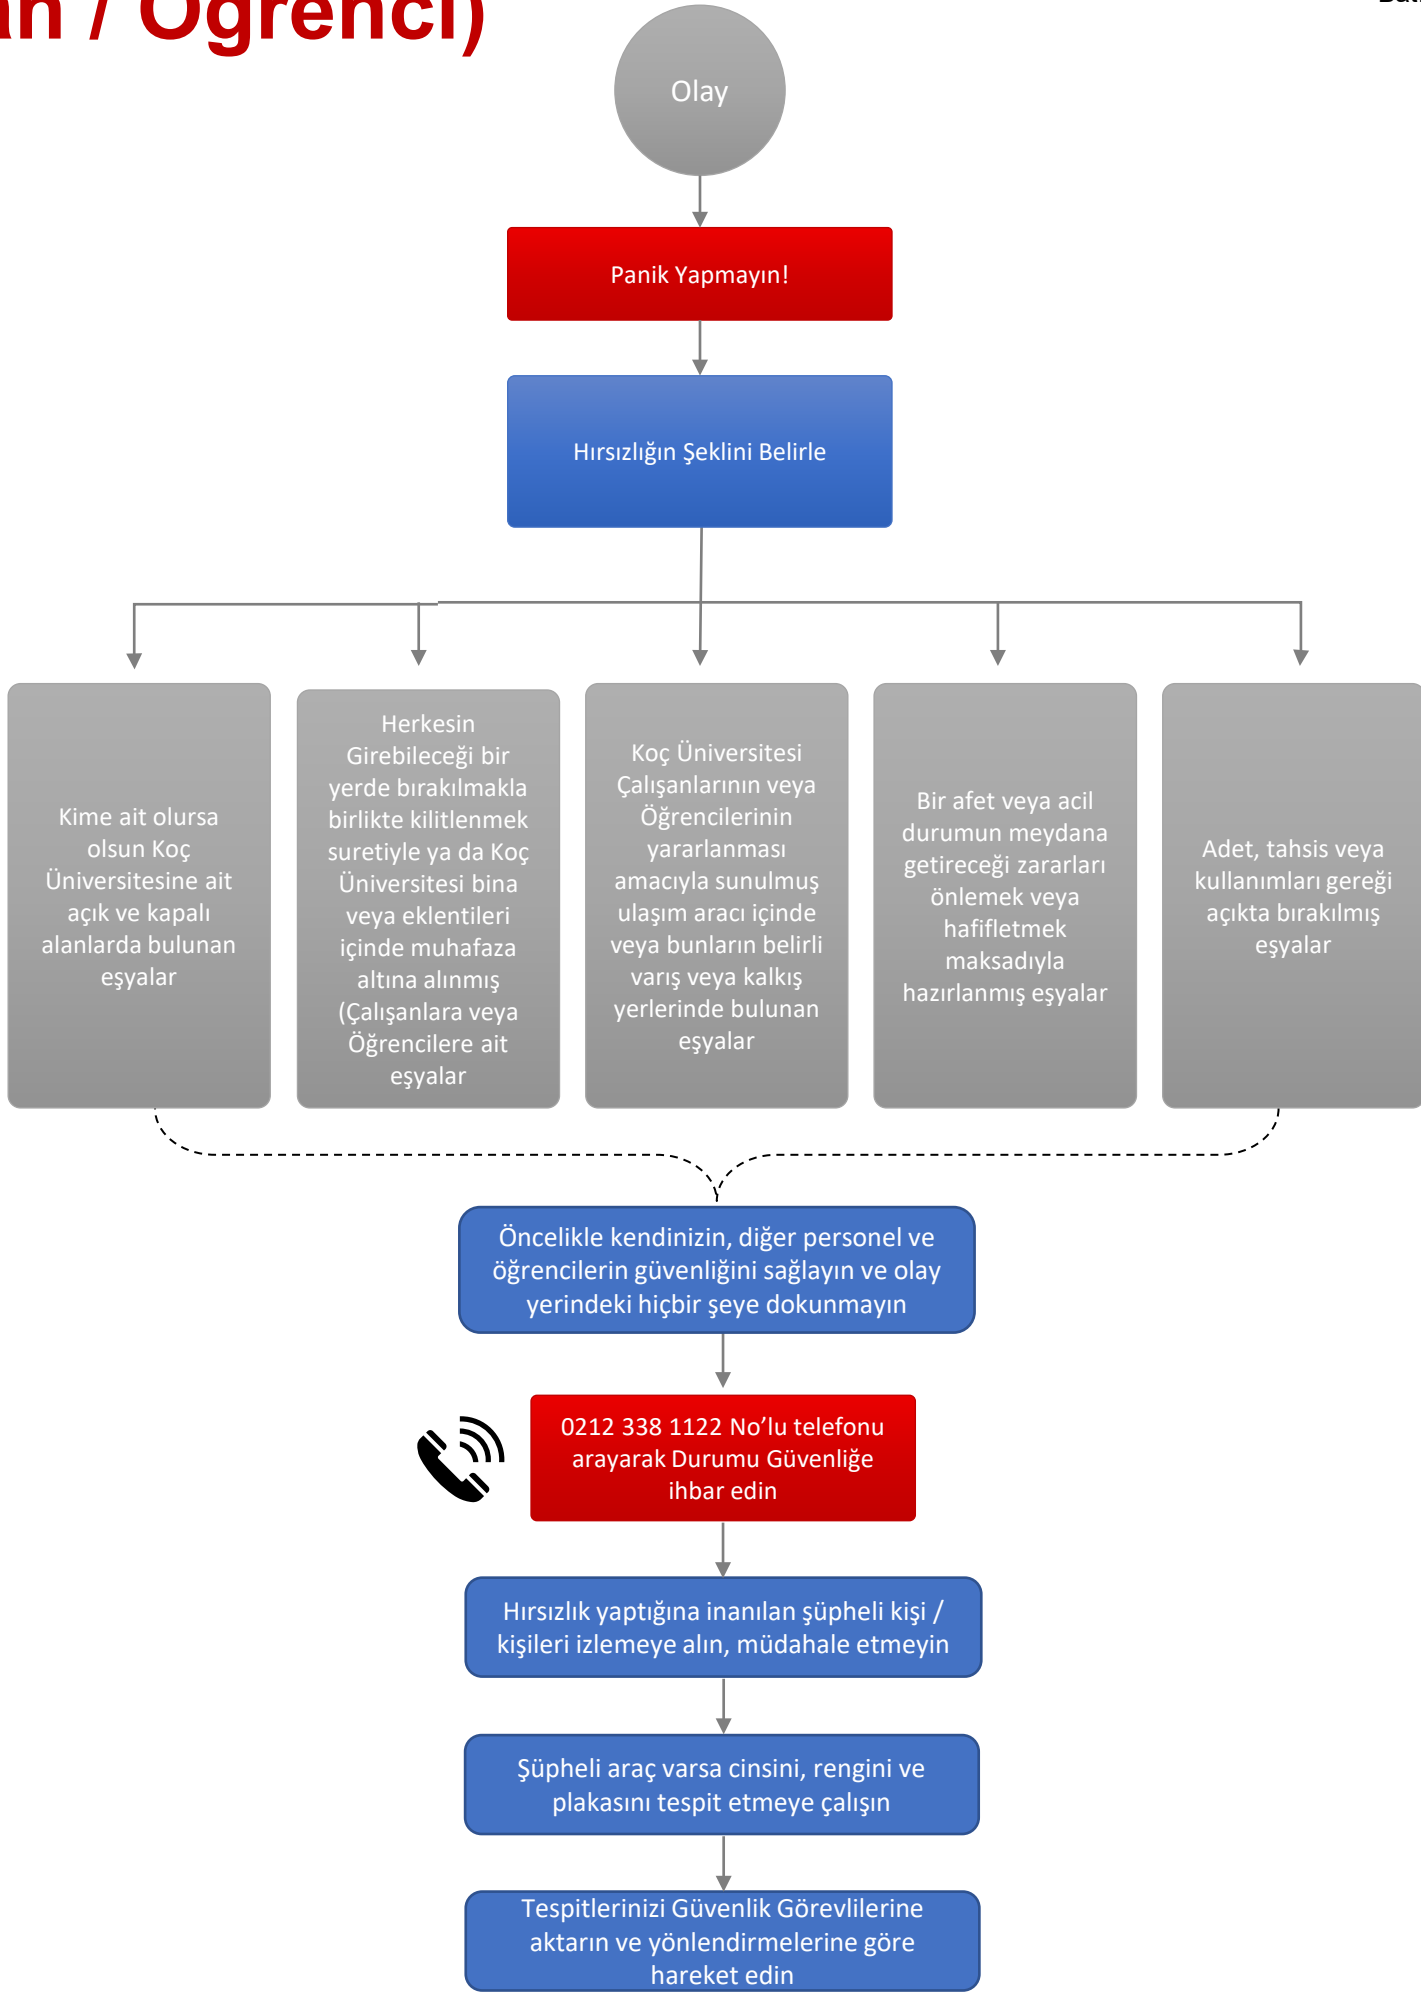

Hırsızlık Akış Şeması (Çalışan / Öğrenci)