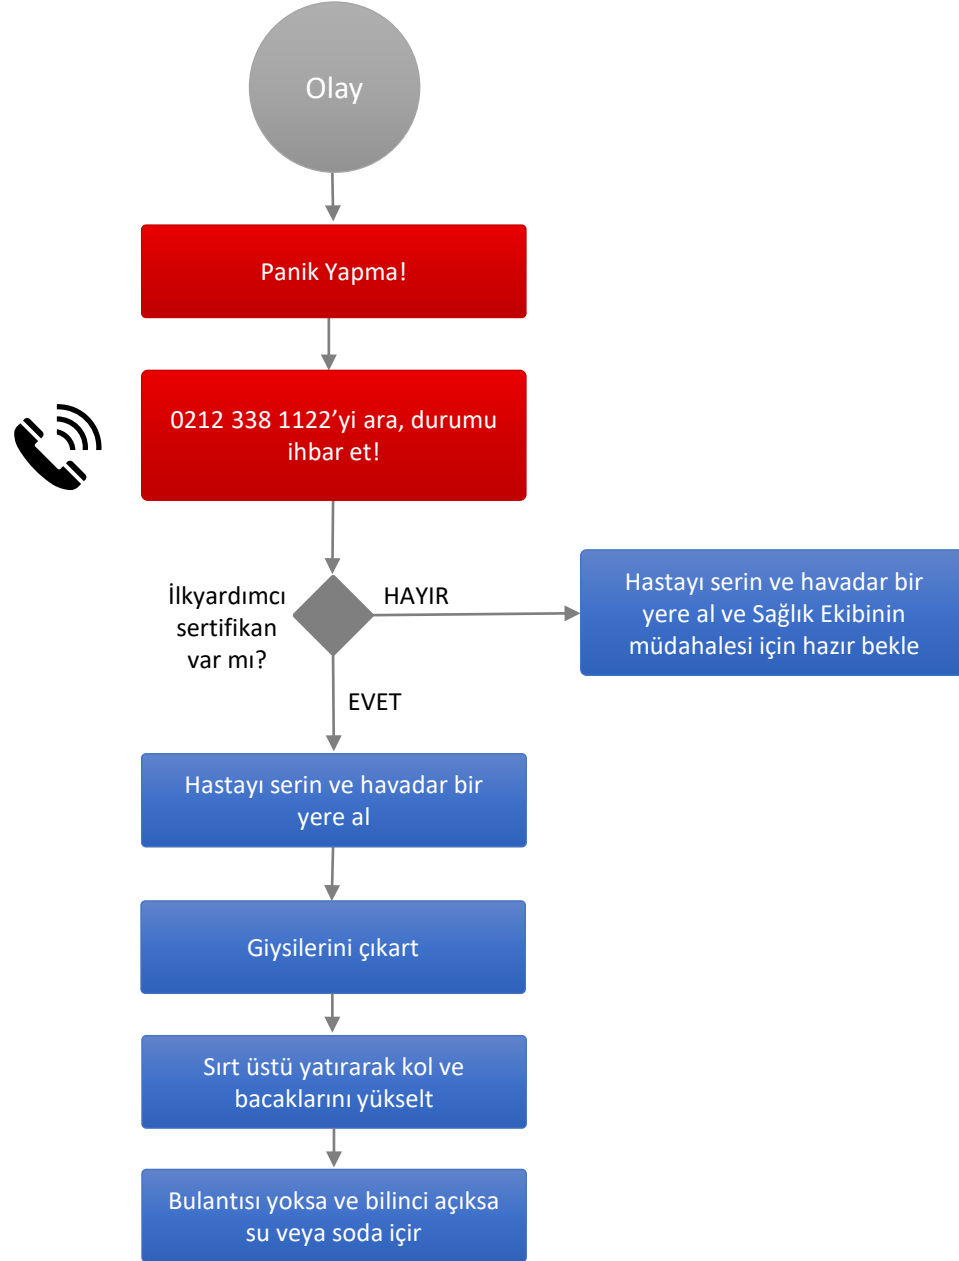

Elektrik arpması Akış Őeması (alıřan / ğrenci)

Trafik Kazası Akış Şeması (Çalışan / Öğrenci)

Sel – Su Baskını Akış Şeması (Çalışan / Öğrenci)

Hortum Fırtına Akış Şeması (Çalışan / Öğrenci)

Yıldırım Düşmesi Akış Şeması (Çalışan / Öğrenci)

İş Kazası Akış Şeması (Çalışan / Öğrenci)

İlkyardımcı Akış Şeması (Çalışan / Öğrenci)

İlkyardımcı Akış Şeması (Çalışan / Öğrenci)

Yanıklara Müdahale Akış Şeması (Çalışan / Öğrenci)

Şok Durumu Akış Şeması (Çalışan / Öğrenci)

Sıcak Çarpması Akış Şeması (Çalışan / Öğrenci)

Bayılma Durumu Akış Şeması (Çalışan / Öğrenci)