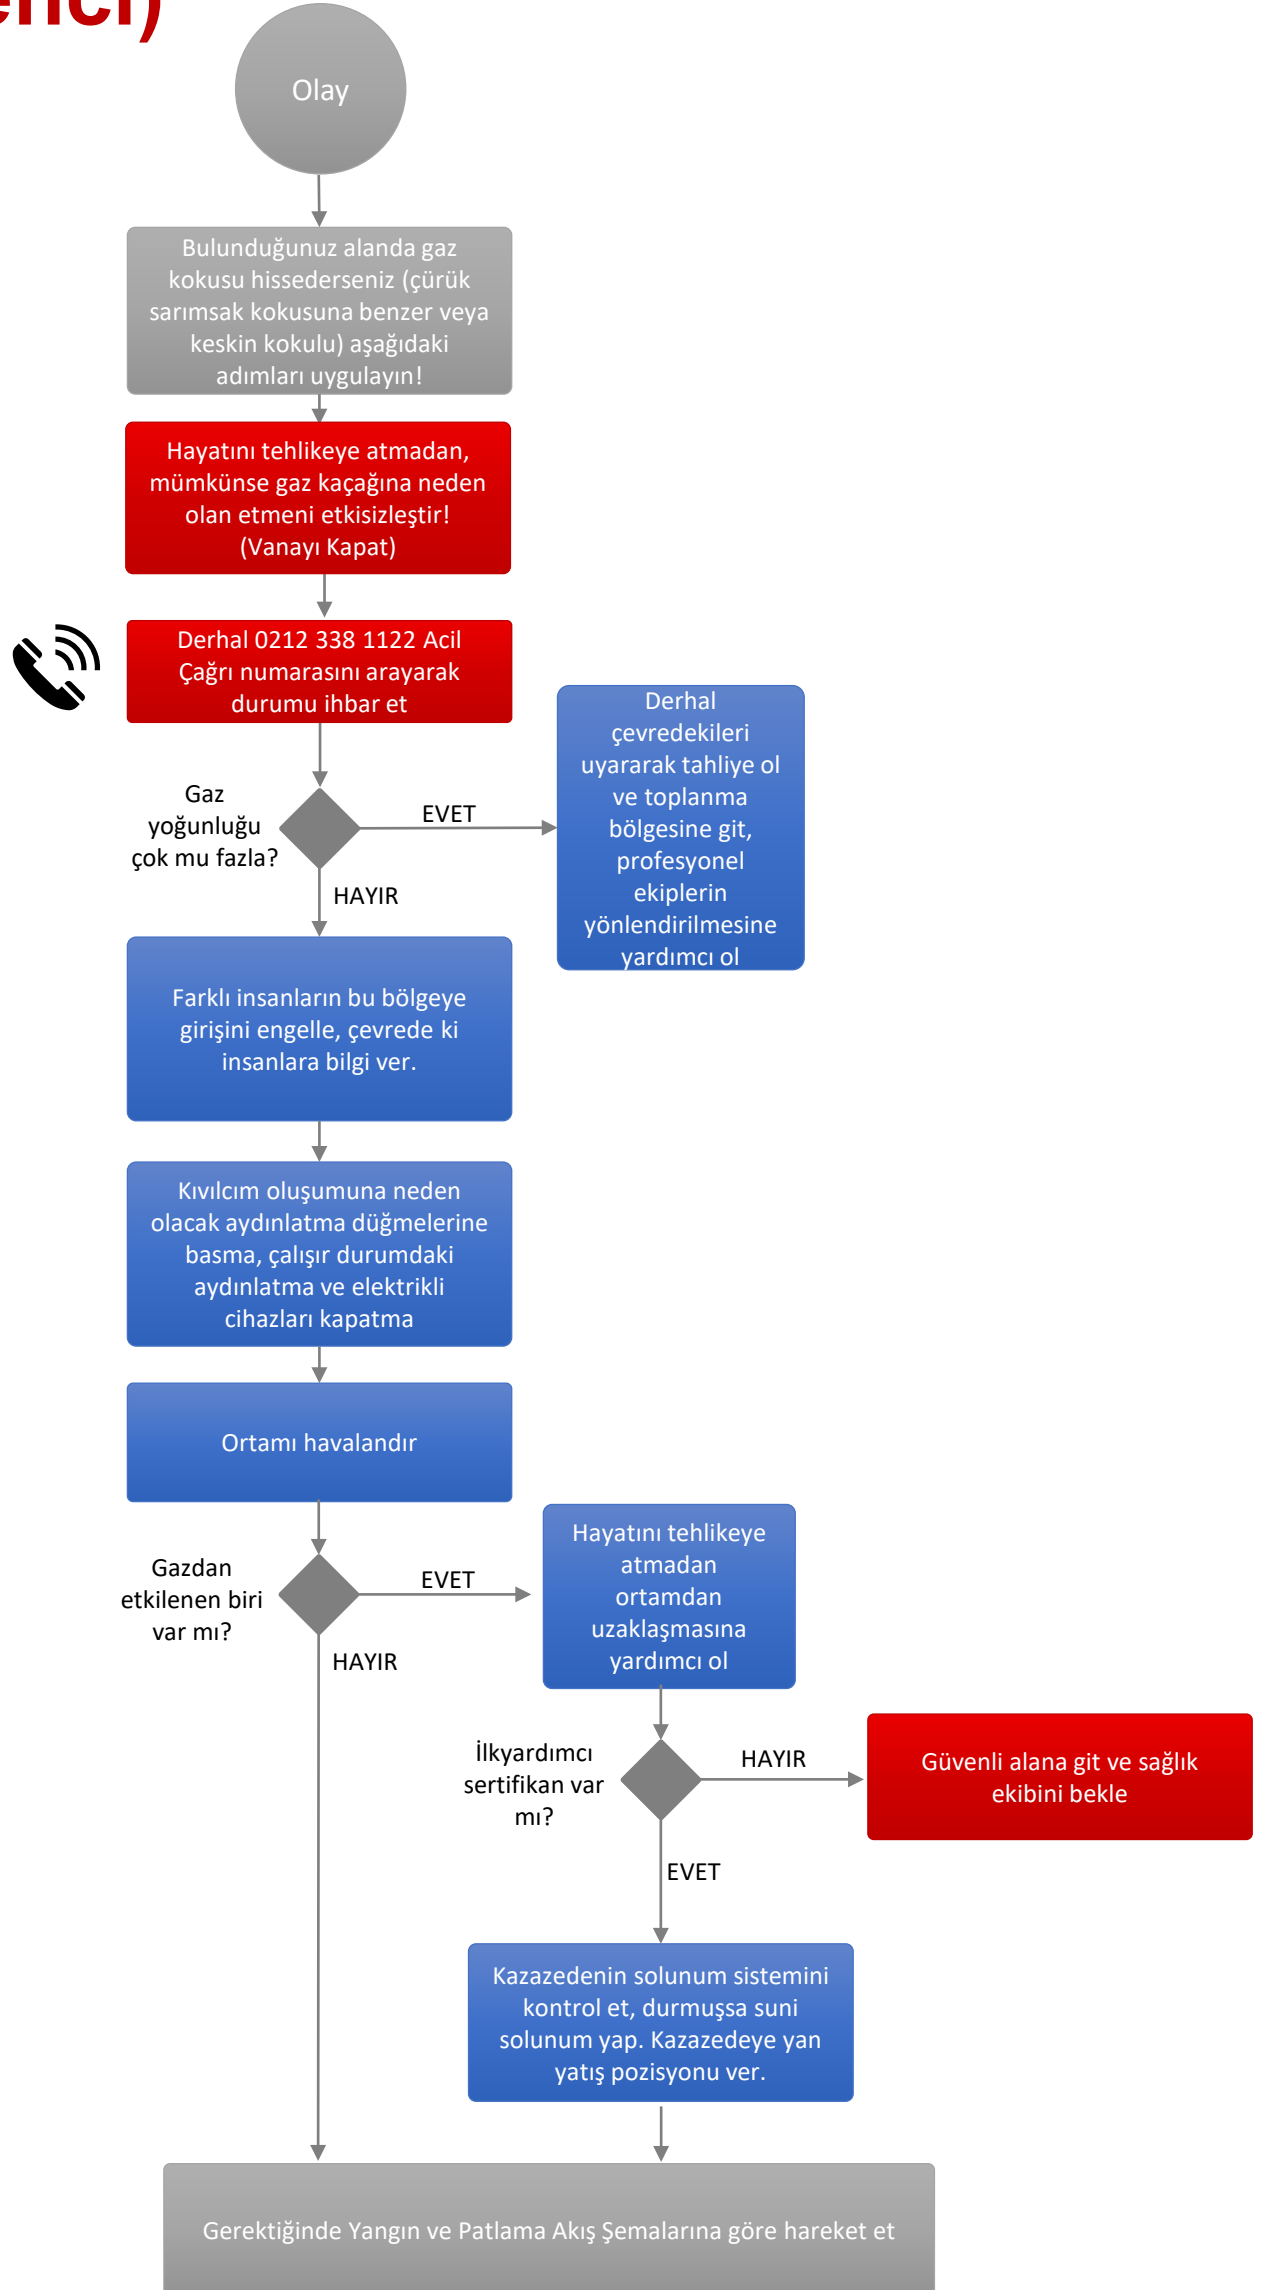

YANLIŞ

Rüzgara karşı durmak.

DOĞRU

Rüzgarı, istikametine göre arkana al.

Yanan yere üstten ve arkadan müdahale etmek.

Önden tarayarak, yangının çıkış noktası, yani dip kısmına müdahale et.

Yukarıdan damlayan yanıcı ve parlayıcı maddelere, aşağıdan müdahale etmek.

Damlama veya sızıntı noktasından, yani yukarıdan müdahale et.

Yangın anında söndürme cihazlarını boşaltıp peşpeşe kullanmak

Mevcut yangın söndürme cihazlarını aynı anda değişik yönlerden kullan.

Yangın mahallini terketmek.

Patlama Akış Şeması (Çalışan / Öğrenci)

Silahlı Saldırı Akış Şeması (Çalışan / Öğrenci)

Şüpheli Paket Akış Şeması (Çalışan / Öğrenci)

Sabotaj Akış Şeması (Çalışan / Öğrenci)

Kimyasal Dökülmesi Akış Şeması (Çalışan / Öğrenci)

Gaz Kaçakları Akış Şeması (Çalışan / Öğrenci)

Gıda Zehirlenmesi Akış Şeması (Çalışan / Öğrenci)

Hırsızlık Akış Şeması (Çalışan / Öğrenci)

İntihar Akış Şeması (Çalışan / Öğrenci)

Toplumsal Gösteri Akış Şeması (Çalışan / Öğrenci)