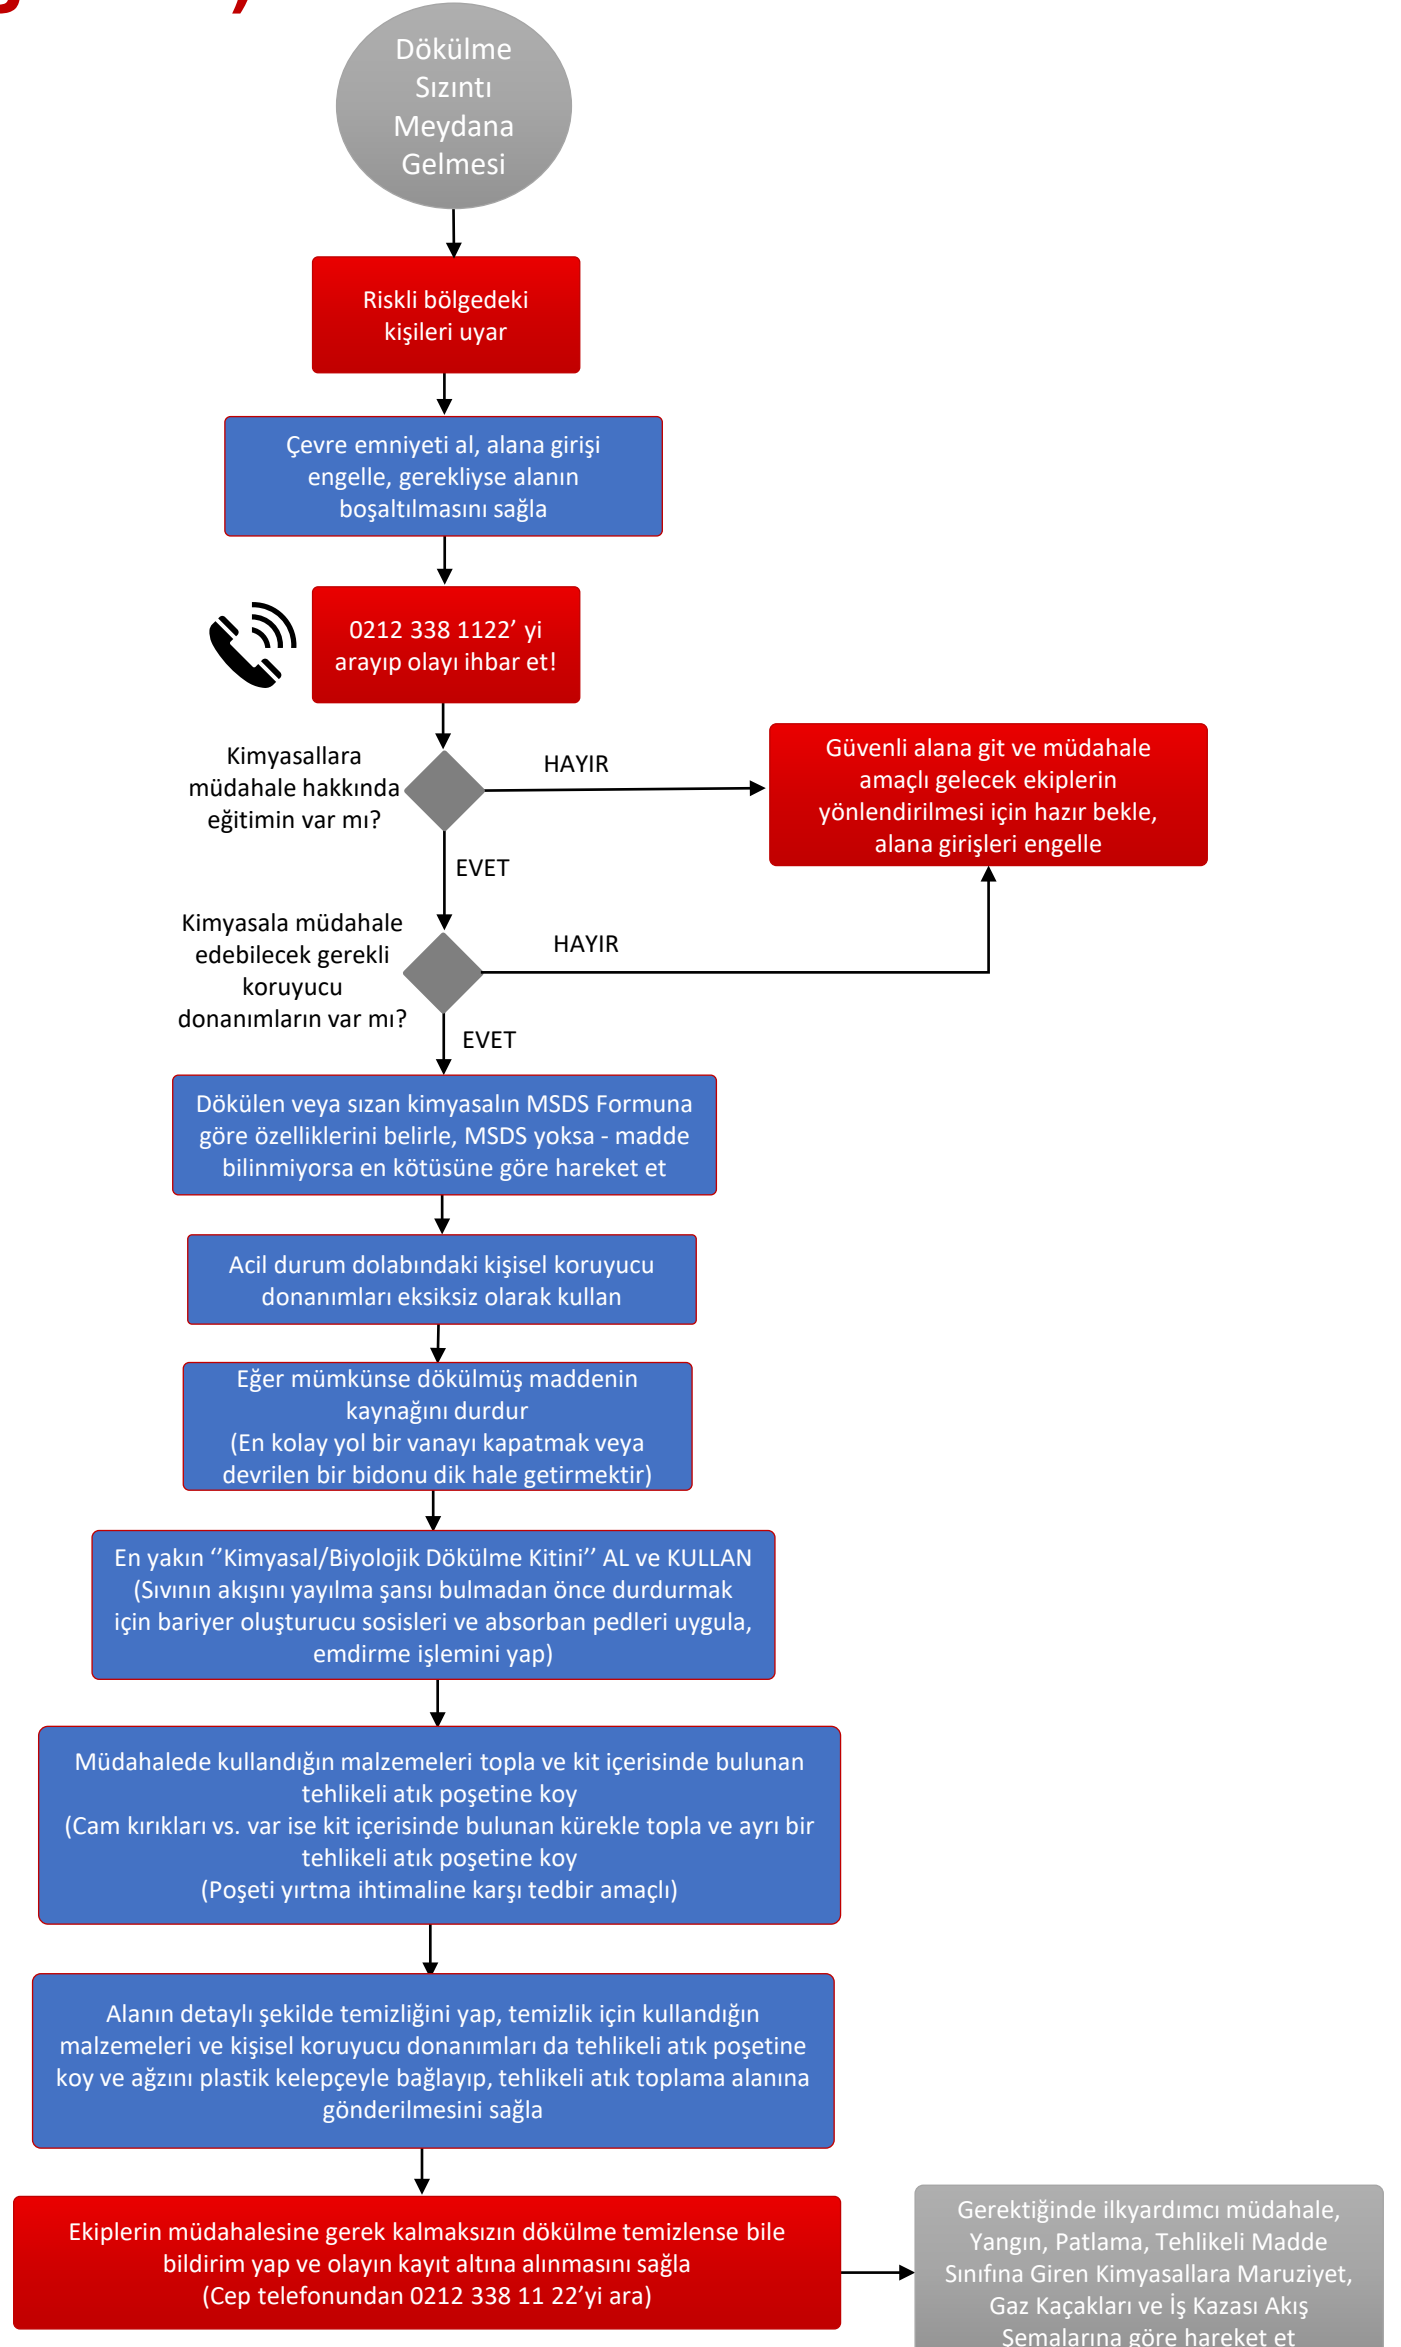

Deprem Akış Şeması (Çalışan / Öğrenci)

Yangın Akış Şeması (Çalışan / Öğrenci)

Yangın Sınıfları ve Söndürme Maddeleri

YANGIN SINIFLARI	A	B	C	D	F
CİNSİ	KATILAR	SIVILAR	GAZLAR	METALLER	MUTFAK YAĞLARI
YANICI MADDE	ODUN, KÖMÜR, KÂĞIT, KUMAŞ, OT, ÇÖP VB.	BENZİN, MAZOT, FUEL OİL, TİNER, ASETON, VERNİK, BOYA, ALKOL VB.	DOĞALGAZ, LPG, HİDROJEN, ASETİLEN, ETAN, METAN, BÜTAN, PROPAN VB. (ELEKTRİK KAYNAKLI YANGINLARDA BU SINIFA DÂHİL EDİLİR)	SODYUM, MAGNEZYUM, POTASYUM, LİTYUM, ALÜMİNYUM VB.	ZEYTİNYAĞI, AYÇİÇEK YAĞI, SOYA YAĞI, İÇYAĞI, KUYRUK YAĞI, TEREYAĞI, MARGARİN VB.
SÖNDÜRME YÖNTEMİ	SERİNLETME, SOĞUTMA, YANICI MADDEYİ UZAKLAŞTIRMA	BOĞMA, YAKIT AKIŞINI KESME, SOĞUTMA	YAKIT AKIŞINI KESME, BOĞMA (ELEKTRİĞİN KESİLMESİ)	BOĞMA, SOĞUMAYA BIRAKMA	BOĞMA, SOĞUTMA, NİTELİK DEĞİŞTİRME
KULLANILAN SÖNDÜRÜCÜ	SU, ABC TOZLU VE KÖPÜKLÜ SÖNDÜRÜCÜ	ABC VE BC TOZLU SÖNDÜRÜCÜLER, CO ₂ , KÖPÜK, HALOKARBON GAZLI SÖNDÜRÜCÜLER	ABC VE BC TOZLU SÖNDÜRÜCÜLER, CO ₂ , HALOKARBON GAZLI SÖNDÜRÜCÜLER	D TİPİ TOZLU SÖNDÜRÜCÜLER, KURU KUM VEYA TOPRAK	YANGIN BATTANİYESİ, ISLAK POTASYUM, ABC VE BC TOZLU SÖNDÜRÜCÜLER, CO ₂ , HALOKARBON GAZLI SÖNDÜRÜCÜLER, KÖPÜK

Damlama veya sızıntı noktasından, yani yukarıdan müdahale et.

Yangın anında söndürme cihazlarını boşaltıp peşpeşe kullanmak

Mevcut yangın söndürme cihazlarını aynı anda değişik yönlerden kullan.

Yangın mahallini terketmek.

Patlama Akış Şeması (Çalışan / Öğrenci)

Silahlı Saldırı Akış Şeması (Çalışan / Öğrenci)

Şüpheli Paket Akış Şeması (Çalışan / Öğrenci)

Sabotaj Akış Şeması (Çalışan / Öğrenci)

Kimyasal Dökülmesi Akış Şeması (Çalışan / Öğrenci)

Gaz Kaçakları Akış Şeması (Çalışan / Öğrenci)

Gıda Zehirlenmesi Akış Şeması (Çalışan / Öğrenci)

Hırsızlık Akış Şeması (Çalışan / Öğrenci)

İntihar Akış Şeması (Çalışan / Öğrenci)

Toplumsal Gösteri Akış Şeması (Çalışan / Öğrenci)