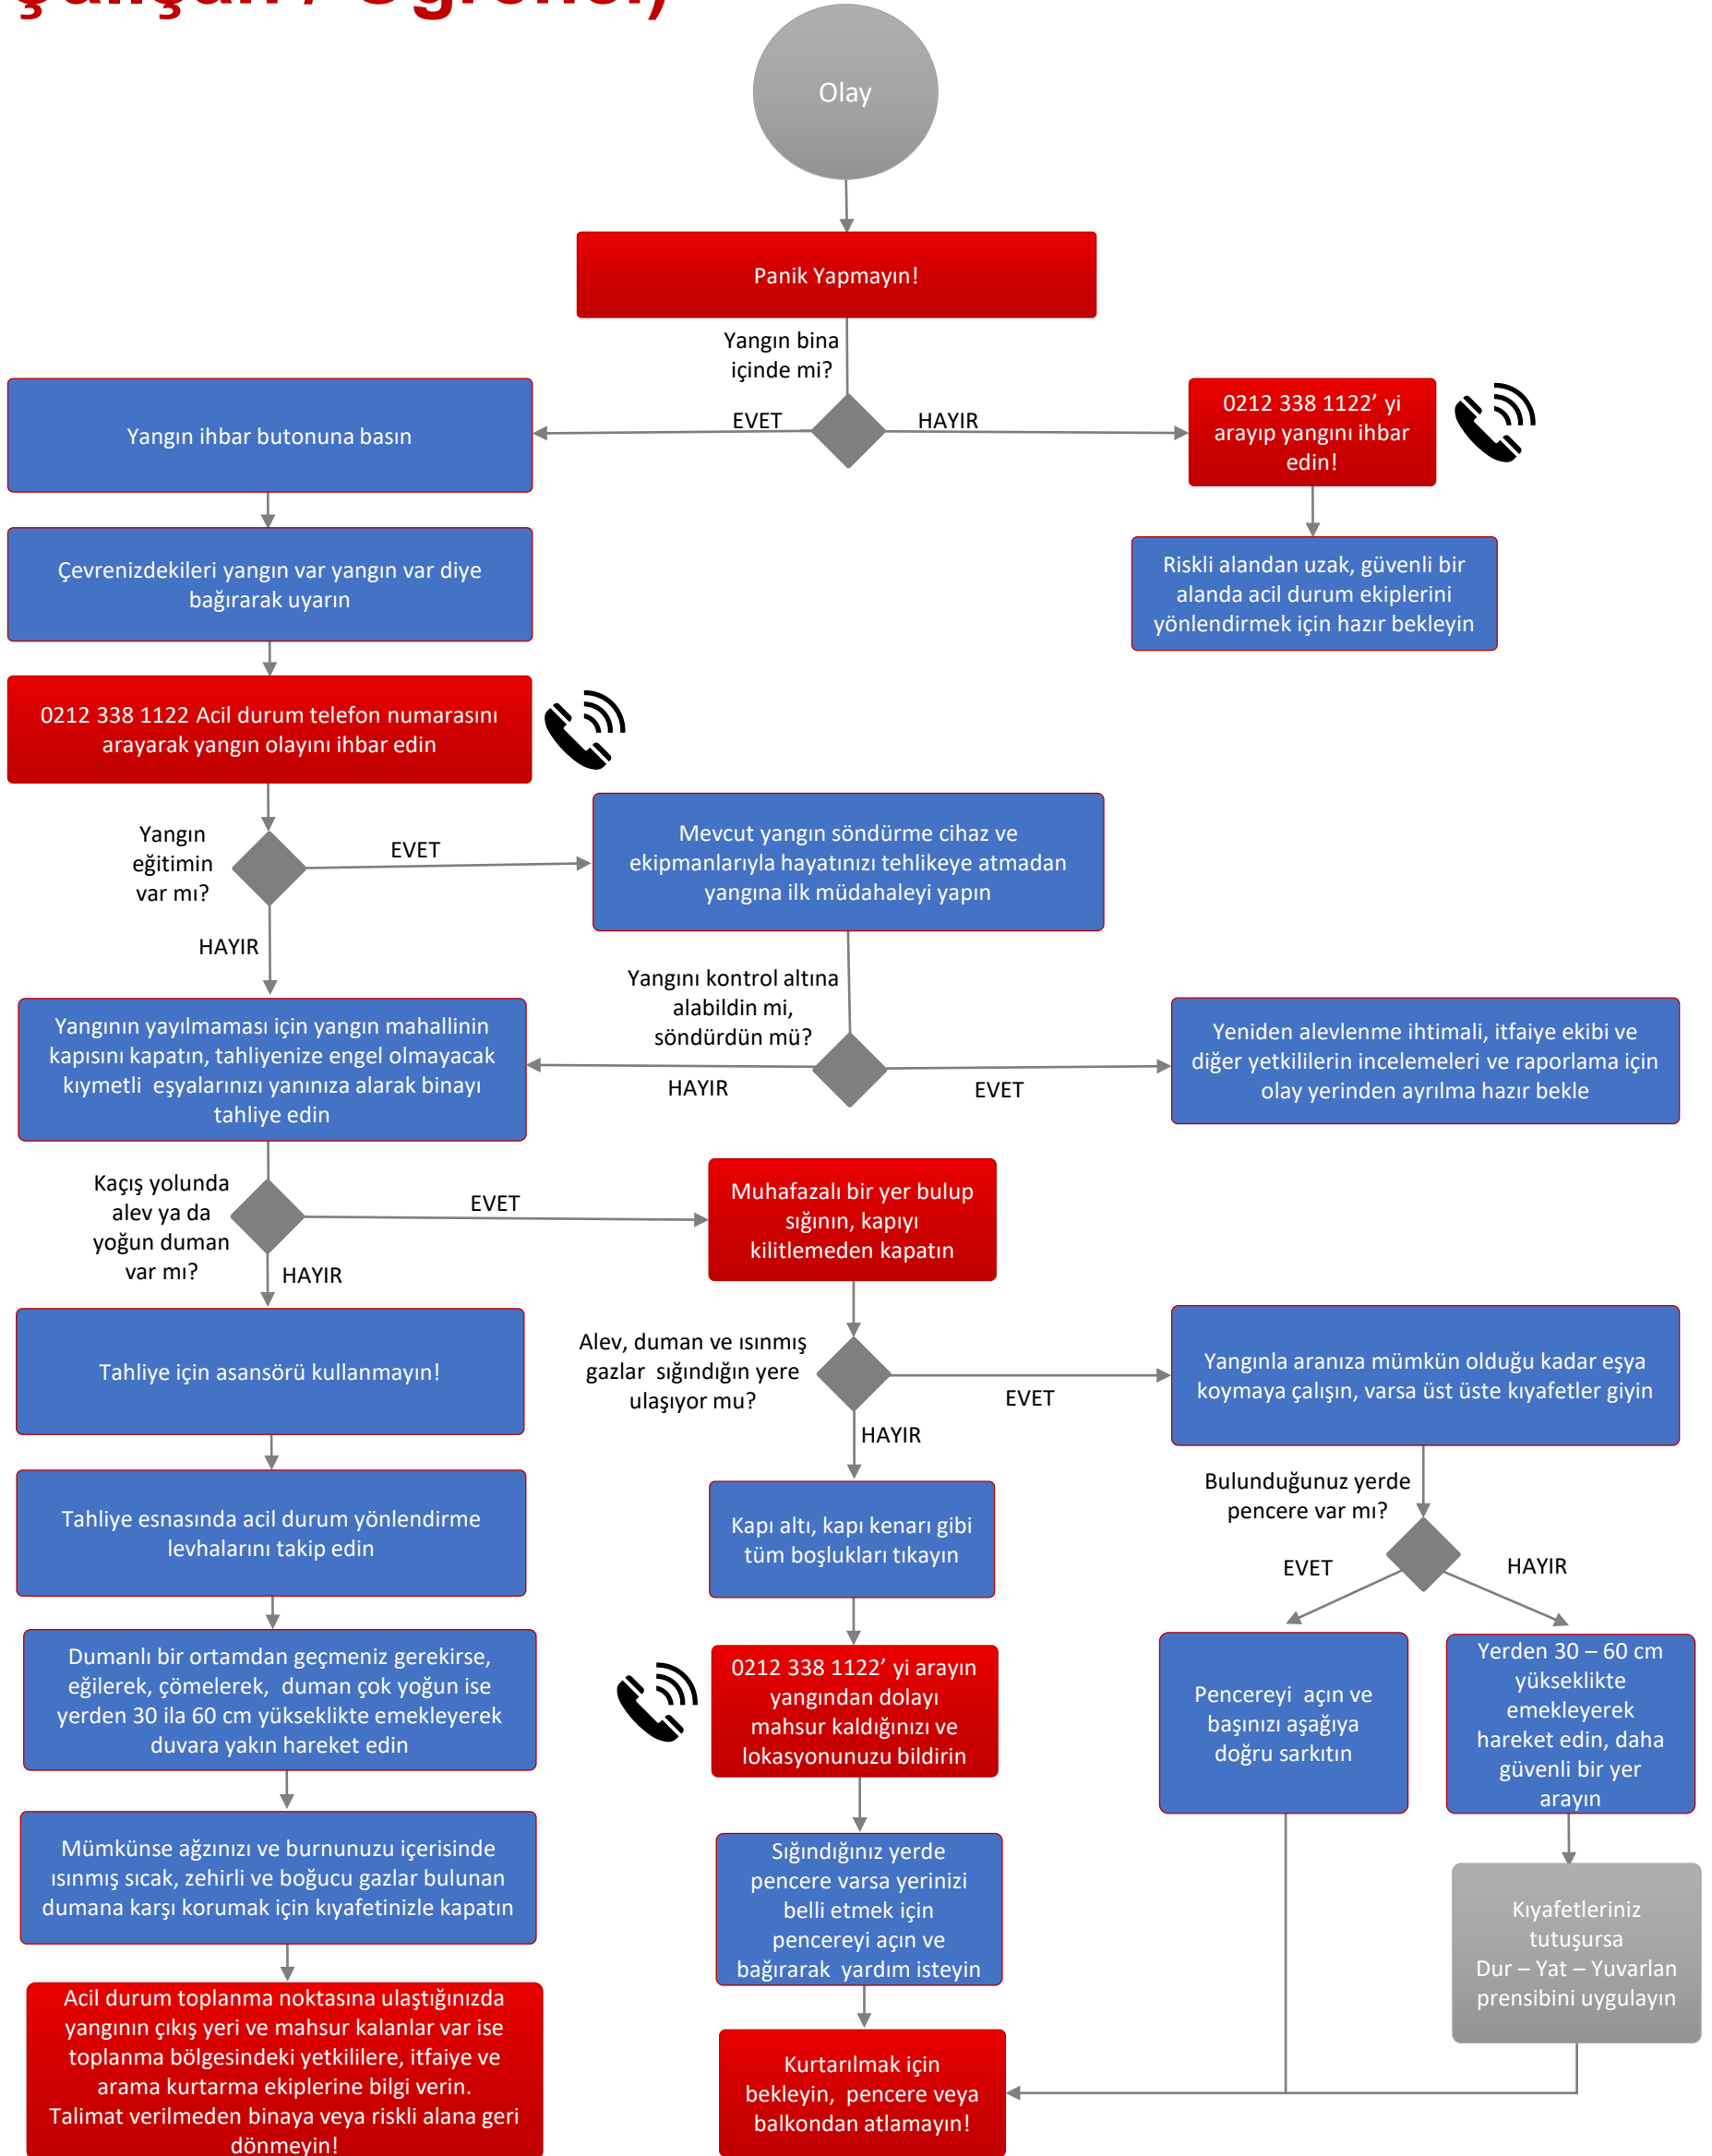

Deprem Akış Şeması (Çalışan / Öğrenci)

Yangın Akış Şeması (Çalışan / Öğrenci)

Yangın Sınıfları ve Söndürme Maddeleri

YANGIN SINIFLARI	A	B	C	D	F
CİNSİ	KATILAR	SIVILAR	GAZLAR	METALLER	MUTFAK YAĞLARI
YANICI MADDE	ODUN, KÖMÜR, KÂĞIT, KUMAŞ, OT, ÇÖP VB.	BENZİN, MAZOT, FUEL OİL, TİNER, ASETON, VERNİK, BOYA, ALKOL VB.	DOĞALGAZ, LPG, HİDROJEN, ASETİLEN, ETAN, METAN, BÜTAN, PROPAN VB. (ELEKTRİK KAYNAKLI YANGINLARDA BU SINIFA DÂHİL EDİLİR)	SODYUM, MAGNEZYUM, POTASYUM, LİTYUM, ALÜMİNYUM VB.	ZEYTİNYAĞI, AYÇİÇEK YAĞI, SOYA YAĞI, İÇYAĞI, KUYRUK YAĞI, TEREYAĞI, MARGARİN VB.
SÖNDÜRME YÖNTEMİ	SERİNLETME, SOĞUTMA, YANICI MADDEYİ UZAKLAŞTIRMA	BOĞMA, YAKIT AKIŞINI KESME, SOĞUTMA	YAKIT AKIŞINI KESME, BOĞMA (ELEKTRİĞİN KESİLMESİ)	BOĞMA, SOĞUMAYA BIRAKMA	BOĞMA, SOĞUTMA, NİTELİK DEĞİŞTİRME
KULLANILAN SÖNDÜRÜCÜ	SU, ABC TOZLU VE KÖPÜKLÜ SÖNDÜRÜCÜ	ABC VE BC TOZLU SÖNDÜRÜCÜLER, CO ₂ , KÖPÜK, HALOKARBON GAZLI SÖNDÜRÜCÜLER	ABC VE BC TOZLU SÖNDÜRÜCÜLER, CO ₂ , HALOKARBON GAZLI SÖNDÜRÜCÜLER	D TİPİ TOZLU SÖNDÜRÜCÜLER, KURU KUM VEYA TOPRAK	YANGIN BATTANİYESİ, ISLAK POTASYUM, ABC VE BC TOZLU SÖNDÜRÜCÜLER, CO ₂ , HALOKARBON GAZLI SÖNDÜRÜCÜLER, KÖPÜK

YANLIŞ

Rüzgara karşı durmak.

DOĞRU

Rüzgarı, istikametine göre arkana al.

Yanan yere üstten ve arkadan müdahale etmek.

Önden tarayarak, yangının çıkış noktası, yani dip kısmına müdahale et.

Yukarıdan damlayan yanıcı ve parlayıcı maddelere, aşağıdan müdahale etmek.

Damlama veya sızıntı noktasından, yani yukarıdan müdahale et.

Yangın anında söndürme cihazlarını boşaltıp peşpeşe kullanmak

Mevcut yangın söndürme cihazlarını aynı anda değişik yönlerden kullan.

Yangın mahallini terketmek.

Gaz Kaçakları Akış Şeması (Çalışan / Öğrenci)

Gıda Zehirlenmesi Akış Şeması (Çalışan / Öğrenci)

Hırsızlık Akış Şeması (Çalışan / Öğrenci)

İntihar Akış Şeması (Çalışan / Öğrenci)

Toplumsal Gösteri Akış Şeması (Çalışan / Öğrenci)