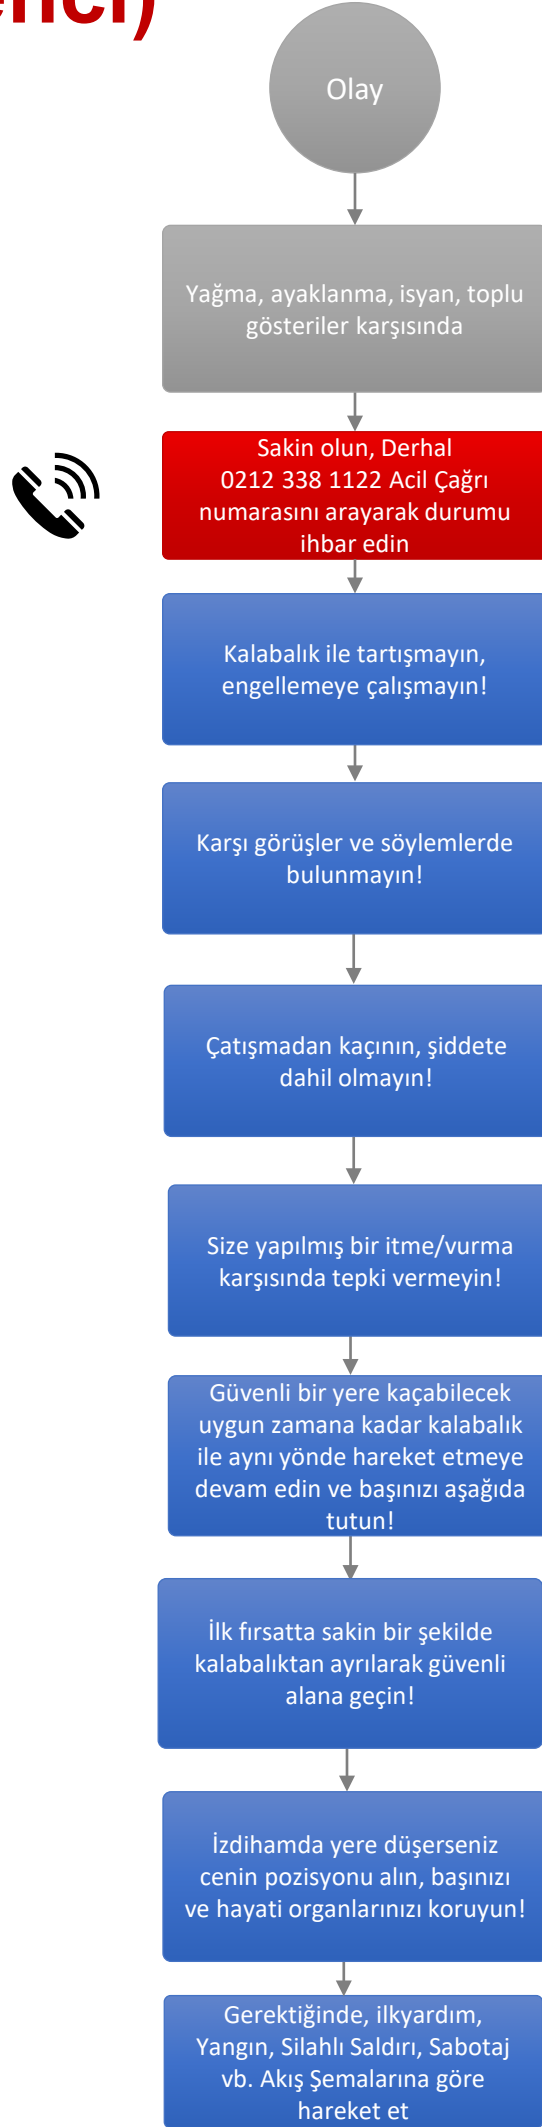

Deprem Akış Şeması (Çalışan / Öğrenci)

Yangın Akış Şeması (Çalışan / Öğrenci)

Yangın Sınıfları ve Söndürme Maddeleri

YANGIN SINIFLARI	A	B	C	D	F
CİNSİ	KATILAR	SIVILAR	GAZLAR	METALLER	MUTFAK YAĞLARI
YANICI MADDE	ODUN, KÖMÜR, KÂĞIT, KUMAŞ, OT, ÇÖP VB.	BENZİN, MAZOT, FUEL OİL, TİNER, ASETON, VERNİK, BOYA, ALKOL VB.	DOĞALGAZ, LPG, HİDROJEN, ASETİLEN, ETAN, METAN, BÜTAN, PROPAN VB. (ELEKTRİK KAYNAKLI YANGINLARDA BU SINIFA DÂHİL EDİLİR)	SODYUM, MAGNEZYUM, POTASYUM, LİTYUM, ALÜMİNYUM VB.	ZEYTİNYAĞI, AYÇİÇEK YAĞI, SOYA YAĞI, İÇYAĞI, KUYRUK YAĞI, TEREYAĞI, MARGARİN VB.
SÖNDÜRME YÖNTEMİ	SERİNLETME, SOĞUTMA, YANICI MADDEYİ UZAKLAŞTIRMA	BOĞMA, YAKIT AKIŞINI KESME, SOĞUTMA	YAKIT AKIŞINI KESME, BOĞMA (ELEKTRİĞİN KESİLMESİ)	BOĞMA, SOĞUMAYA BIRAKMA	BOĞMA, SOĞUTMA, NİTELİK DEĞİŞTİRME
KULLANILAN SÖNDÜRÜCÜ	SU, ABC TOZLU VE KÖPÜKLÜ SÖNDÜRÜCÜ	ABC VE BC TOZLU SÖNDÜRÜCÜLER, CO ₂ , KÖPÜK, HALOKARBON GAZLI SÖNDÜRÜCÜLER	ABC VE BC TOZLU SÖNDÜRÜCÜLER, CO ₂ , HALOKARBON GAZLI SÖNDÜRÜCÜLER	D TİPİ TOZLU SÖNDÜRÜCÜLER, KURU KUM VEYA TOPRAK	YANGIN BATTANİYESİ, ISLAK POTASYUM, ABC VE BC TOZLU SÖNDÜRÜCÜLER, CO ₂ , HALOKARBON GAZLI SÖNDÜRÜCÜLER, KÖPÜK

Patlama Akış Şeması (Çalışan / Öğrenci)

Silahlı Saldırı Akış Şeması (Çalışan / Öğrenci)

Şüpheli Paket Akış Şeması (Çalışan / Öğrenci)

Sabotaj Akış Şeması (Çalışan / Öğrenci)

Kimyasal Dökülmesi Akış Şeması (Çalışan / Öğrenci)

Gaz Kaçakları Akış Şeması (Çalışan / Öğrenci)

Gıda Zehirlenmesi Akış Şeması (Çalışan / Öğrenci)

Hırsızlık Akış Şeması (Çalışan / Öğrenci)

İntihar Akış Şeması (Çalışan / Öğrenci)

Toplumsal Gösteri Akış Şeması (Çalışan / Öğrenci)