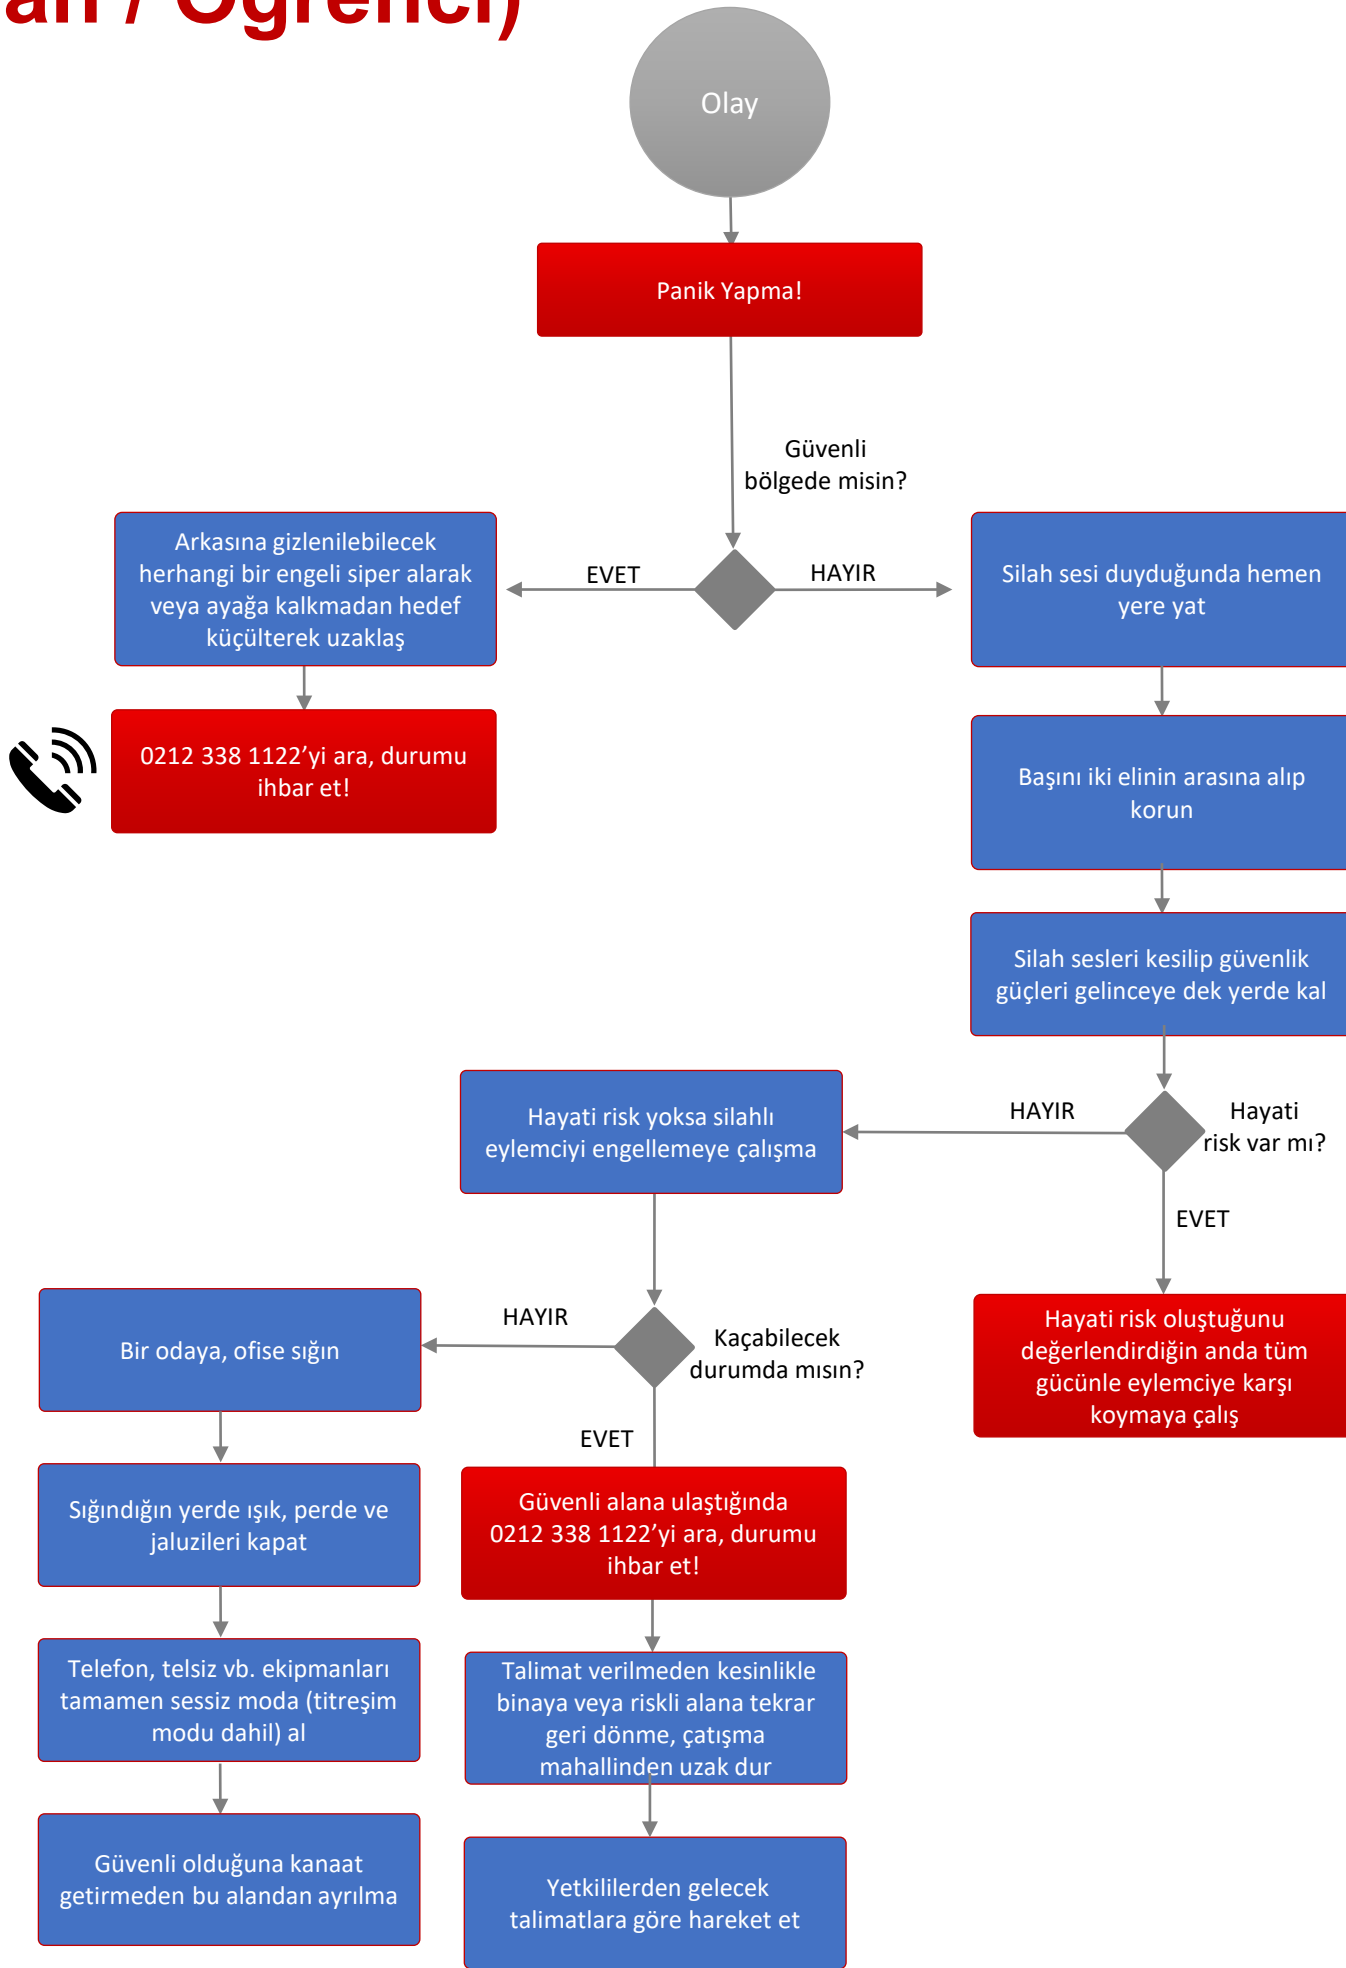

Deprem Akış Şeması (Çalışan / Öğrenci)

Yangın Akış Şeması (Çalışan / Öğrenci)

Yangın Sınıfları ve Söndürme Maddeleri

YANGIN SINIFLARI	A	B	C	D	F
CİNSİ	KATILAR	SIVILAR	GAZLAR	METALLER	MUTFAK YAĞLARI
YANICI MADDE	ODUN, KÖMÜR, KÂĞIT, KUMAŞ, OT, ÇÖP VB.	BENZİN, MAZOT, FUEL OİL, TİNER, ASETON, VERNİK, BOYA, ALKOL VB.	DOĞALGAZ, LPG, HİDROJEN, ASETİLEN, ETAN, METAN, BÜTAN, PROPAN VB. (ELEKTRİK KAYNAKLI YANGINLARDA BU SINIFA DÂHİL EDİLİR)	SODYUM, MAGNEZYUM, POTASYUM, LİTYUM, ALÜMİNYUM VB.	ZEYTİNYAĞI, AYÇİÇEK YAĞI, SOYA YAĞI, İÇYAĞI, KUYRUK YAĞI, TEREYAĞI, MARGARİN VB.
SÖNDÜRME YÖNTEMİ	SERİNLETME, SOĞUTMA, YANICI MADDEYİ UZAKLAŞTIRMA	BOĞMA, YAKIT AKIŞINI KESME, SOĞUTMA	YAKIT AKIŞINI KESME, BOĞMA (ELEKTRİĞİN KESİLMESİ)	BOĞMA, SOĞUMAYA BIRAKMA	BOĞMA, SOĞUTMA, NİTELİK DEĞİŞTİRME
KULLANILAN SÖNDÜRÜCÜ	SU, ABC TOZLU VE KÖPÜKLÜ SÖNDÜRÜCÜ	ABC VE BC TOZLU SÖNDÜRÜCÜLER, CO ₂ , KÖPÜK, HALOKARBON GAZLI SÖNDÜRÜCÜLER	ABC VE BC TOZLU SÖNDÜRÜCÜLER, CO ₂ , HALOKARBON GAZLI SÖNDÜRÜCÜLER	D TİPİ TOZLU SÖNDÜRÜCÜLER, KURU KUM VEYA TOPRAK	YANGIN BATTANİYESİ, ISLAK POTASYUM, ABC VE BC TOZLU SÖNDÜRÜCÜLER, CO ₂ , HALOKARBON GAZLI SÖNDÜRÜCÜLER, KÖPÜK

Damlama veya sızıntı noktasından, yani yukarıdan müdahale et.

Yangın anında söndürme cihazlarını boşaltıp peşpeşe kullanmak

Mevcut yangın söndürme cihazlarını aynı anda değişik yönlerden kullan.

Yangın mahallini terketmek.

Yangının tamamen söndüğüne emin olmadan yangın mahallini terketme.

Kullanılmış yangın söndürme cihazlarını, kullanılmamışlarla biraraya koyup karıştırmak veya kullanılmamış gibi yerine asmak.

Kullanılmış yangın söndürme cihazlarını diğerlerinden ayırarak dolum ve bakımını sağlamak.

Patlama Akış Şeması (Çalışan / Öğrenci)

Silahlı Saldırı Akış Şeması (Çalışan / Öğrenci)

Şüpheli Paket Akış Şeması (Çalışan / Öğrenci)

Sabotaj Akış Şeması (Çalışan / Öğrenci)

Kimyasal Dökülmesi Akış Şeması (Çalışan / Öğrenci)