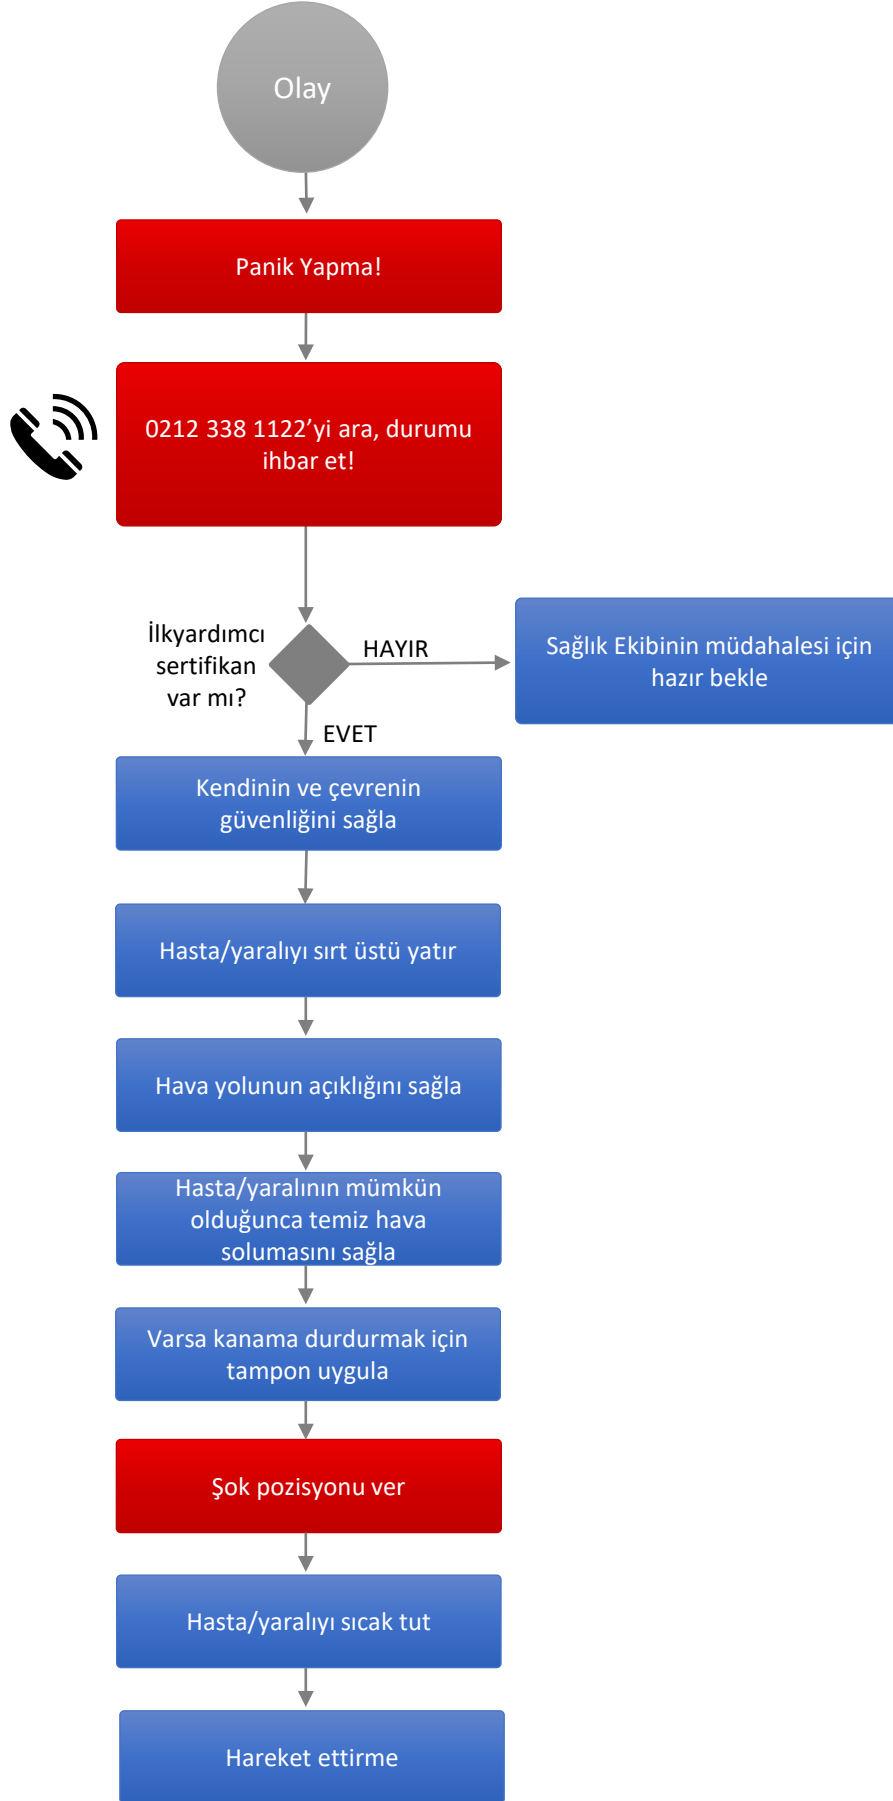

Deprem Akış Şeması (Çalışan / Öğrenci)

Yangın Akış Şeması (Çalışan / Öğrenci)

Yangın Sınıfları ve Söndürme Maddeleri

YANGIN SINIFLARI	A	B	C	D	F
CİNSİ	KATILAR	SIVILAR	GAZLAR	METALLER	MUTFAK YAĞLARI
YANICI MADDE	ODUN, KÖMÜR, KÂĞIT, KUMAŞ, OT, ÇÖP VB.	BENZİN, MAZOT, FUEL OİL, TİNER, ASETON, VERNİK, BOYA, ALKOL VB.	DOĞALGAZ, LPG, HİDROJEN, ASETİLEN, ETAN, METAN, BÜTAN, PROPAN VB. (ELEKTRİK KAYNAKLI YANGINLARDA BU SINIFA DÂHİL EDİLİR)	SODYUM, MAGNEZYUM, POTASYUM, LİTYUM, ALÜMİNYUM VB.	ZEYTİNYAĞI, AYÇİÇEK YAĞI, SOYA YAĞI, İÇYAĞI, KUYRUK YAĞI, TEREYAĞI, MARGARİN VB.
SÖNDÜRME YÖNTEMİ	SERİNLETME, SOĞUTMA, YANICI MADDEYİ UZAKLAŞTIRMA	BOĞMA, YAKIT AKIŞINI KESME, SOĞUTMA	YAKIT AKIŞINI KESME, BOĞMA (ELEKTRİĞİN KESİLMESİ)	BOĞMA, SOĞUMAYA BIRAKMA	BOĞMA, SOĞUTMA, NİTELİK DEĞİŞTİRME
KULLANILAN SÖNDÜRÜCÜ	SU, ABC TOZLU VE KÖPÜKLÜ SÖNDÜRÜCÜ	ABC VE BC TOZLU SÖNDÜRÜCÜLER, CO ₂ , KÖPÜK, HALOKARBON GAZLI SÖNDÜRÜCÜLER	ABC VE BC TOZLU SÖNDÜRÜCÜLER, CO ₂ , HALOKARBON GAZLI SÖNDÜRÜCÜLER	D TİPİ TOZLU SÖNDÜRÜCÜLER, KURU KUM VEYA TOPRAK	YANGIN BATTANİYESİ, ISLAK POTASYUM, ABC VE BC TOZLU SÖNDÜRÜCÜLER, CO ₂ , HALOKARBON GAZLI SÖNDÜRÜCÜLER, KÖPÜK

Elektrik arpması Akış Őeması (alıřan / ğrenci)

Trafik Kazası Akış Şeması (Çalışan / Öğrenci)

Sel – Su Baskını Akış Şeması (Çalışan / Öğrenci)

Hortum Fırtına Akış Şeması (Çalışan / Öğrenci)

Yıldırım Düşmesi Akış Şeması (Çalışan / Öğrenci)

İş Kazası Akış Şeması (Çalışan / Öğrenci)

İlkyardımcı Akış Şeması (Çalışan / Öğrenci)

İlkyardımcı Akış Şeması (Çalışan / Öğrenci)

Yanıklara Müdahale Akış Şeması (Çalışan / Öğrenci)

Şok Durumu Akış Şeması (Çalışan / Öğrenci)

Sıcak Çarpması Akış Şeması (Çalışan / Öğrenci)

Bayılma Durumu Akış Şeması (Çalışan / Öğrenci)