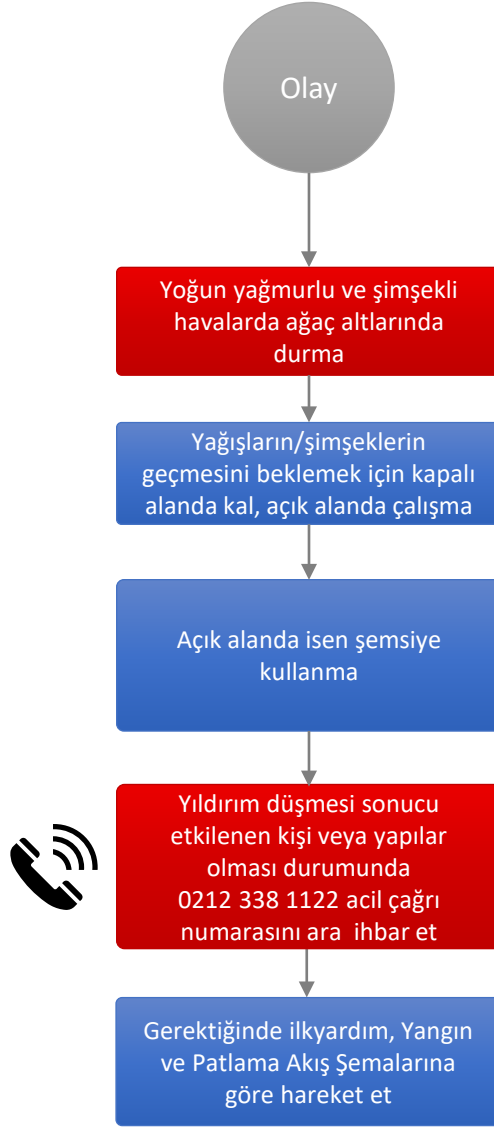

Deprem Akış Şeması (Çalışan / Öğrenci)

Yangın Akış Şeması (Çalışan / Öğrenci)

Yangın Sınıfları ve Söndürme Maddeleri

YANGIN SINIFLARI	A	B	C	D	F
CİNSİ	KATILAR	SIVILAR	GAZLAR	METALLER	MUTFAK YAĞLARI
YANICI MADDE	ODUN, KÖMÜR, KÂĞIT, KUMAŞ, OT, ÇÖP VB.	BENZİN, MAZOT, FUEL OİL, TİNER, ASETON, VERNİK, BOYA, ALKOL VB.	DOĞALGAZ, LPG, HİDROJEN, ASETİLEN, ETAN, METAN, BÜTAN, PROPAN VB. (ELEKTRİK KAYNAKLI YANGINLARDA BU SINIFA DÂHİL EDİLİR)	SODYUM, MAGNEZYUM, POTASYUM, LİTYUM, ALÜMİNYUM VB.	ZEYTİNYAĞI, AYÇİÇEK YAĞI, SOYA YAĞI, İÇYAĞI, KUYRUK YAĞI, TEREYAĞI, MARGARİN VB.
SÖNDÜRME YÖNTEMİ	SERİNLETME, SOĞUTMA, YANICI MADDEYİ UZAKLAŞTIRMA	BOĞMA, YAKIT AKIŞINI KESME, SOĞUTMA	YAKIT AKIŞINI KESME, BOĞMA (ELEKTRİĞİN KESİLMESİ)	BOĞMA, SOĞUMAYA BIRAKMA	BOĞMA, SOĞUTMA, NİTELİK DEĞİŞTİRME
KULLANILAN SÖNDÜRÜCÜ	SU, ABC TOZLU VE KÖPÜKLÜ SÖNDÜRÜCÜ	ABC VE BC TOZLU SÖNDÜRÜCÜLER, CO ₂ , KÖPÜK, HALOKARBON GAZLI SÖNDÜRÜCÜLER	ABC VE BC TOZLU SÖNDÜRÜCÜLER, CO ₂ , HALOKARBON GAZLI SÖNDÜRÜCÜLER	D TİPİ TOZLU SÖNDÜRÜCÜLER, KURU KUM VEYA TOPRAK	YANGIN BATTANİYESİ, ISLAK POTASYUM, ABC VE BC TOZLU SÖNDÜRÜCÜLER, CO ₂ , HALOKARBON GAZLI SÖNDÜRÜCÜLER, KÖPÜK

Gaz Kaçakları Akış Şeması (Çalışan / Öğrenci)

Gıda Zehirlenmesi Akış Şeması (Çalışan / Öğrenci)

Hırsızlık Akış Şeması (Çalışan / Öğrenci)

İntihar Akış Şeması (Çalışan / Öğrenci)

Toplumsal Gösteri Akış Şeması (Çalışan / Öğrenci)

Elektrik arpması Akış Őeması (alıřan / ğrenci)

Trafik Kazası Akış Şeması (Çalışan / Öğrenci)

Sel – Su Baskını Akış Şeması (Çalışan / Öğrenci)

Hortum Fırtına Akış Şeması (Çalışan / Öğrenci)

Yıldırım Düşmesi Akış Şeması (Çalışan / Öğrenci)