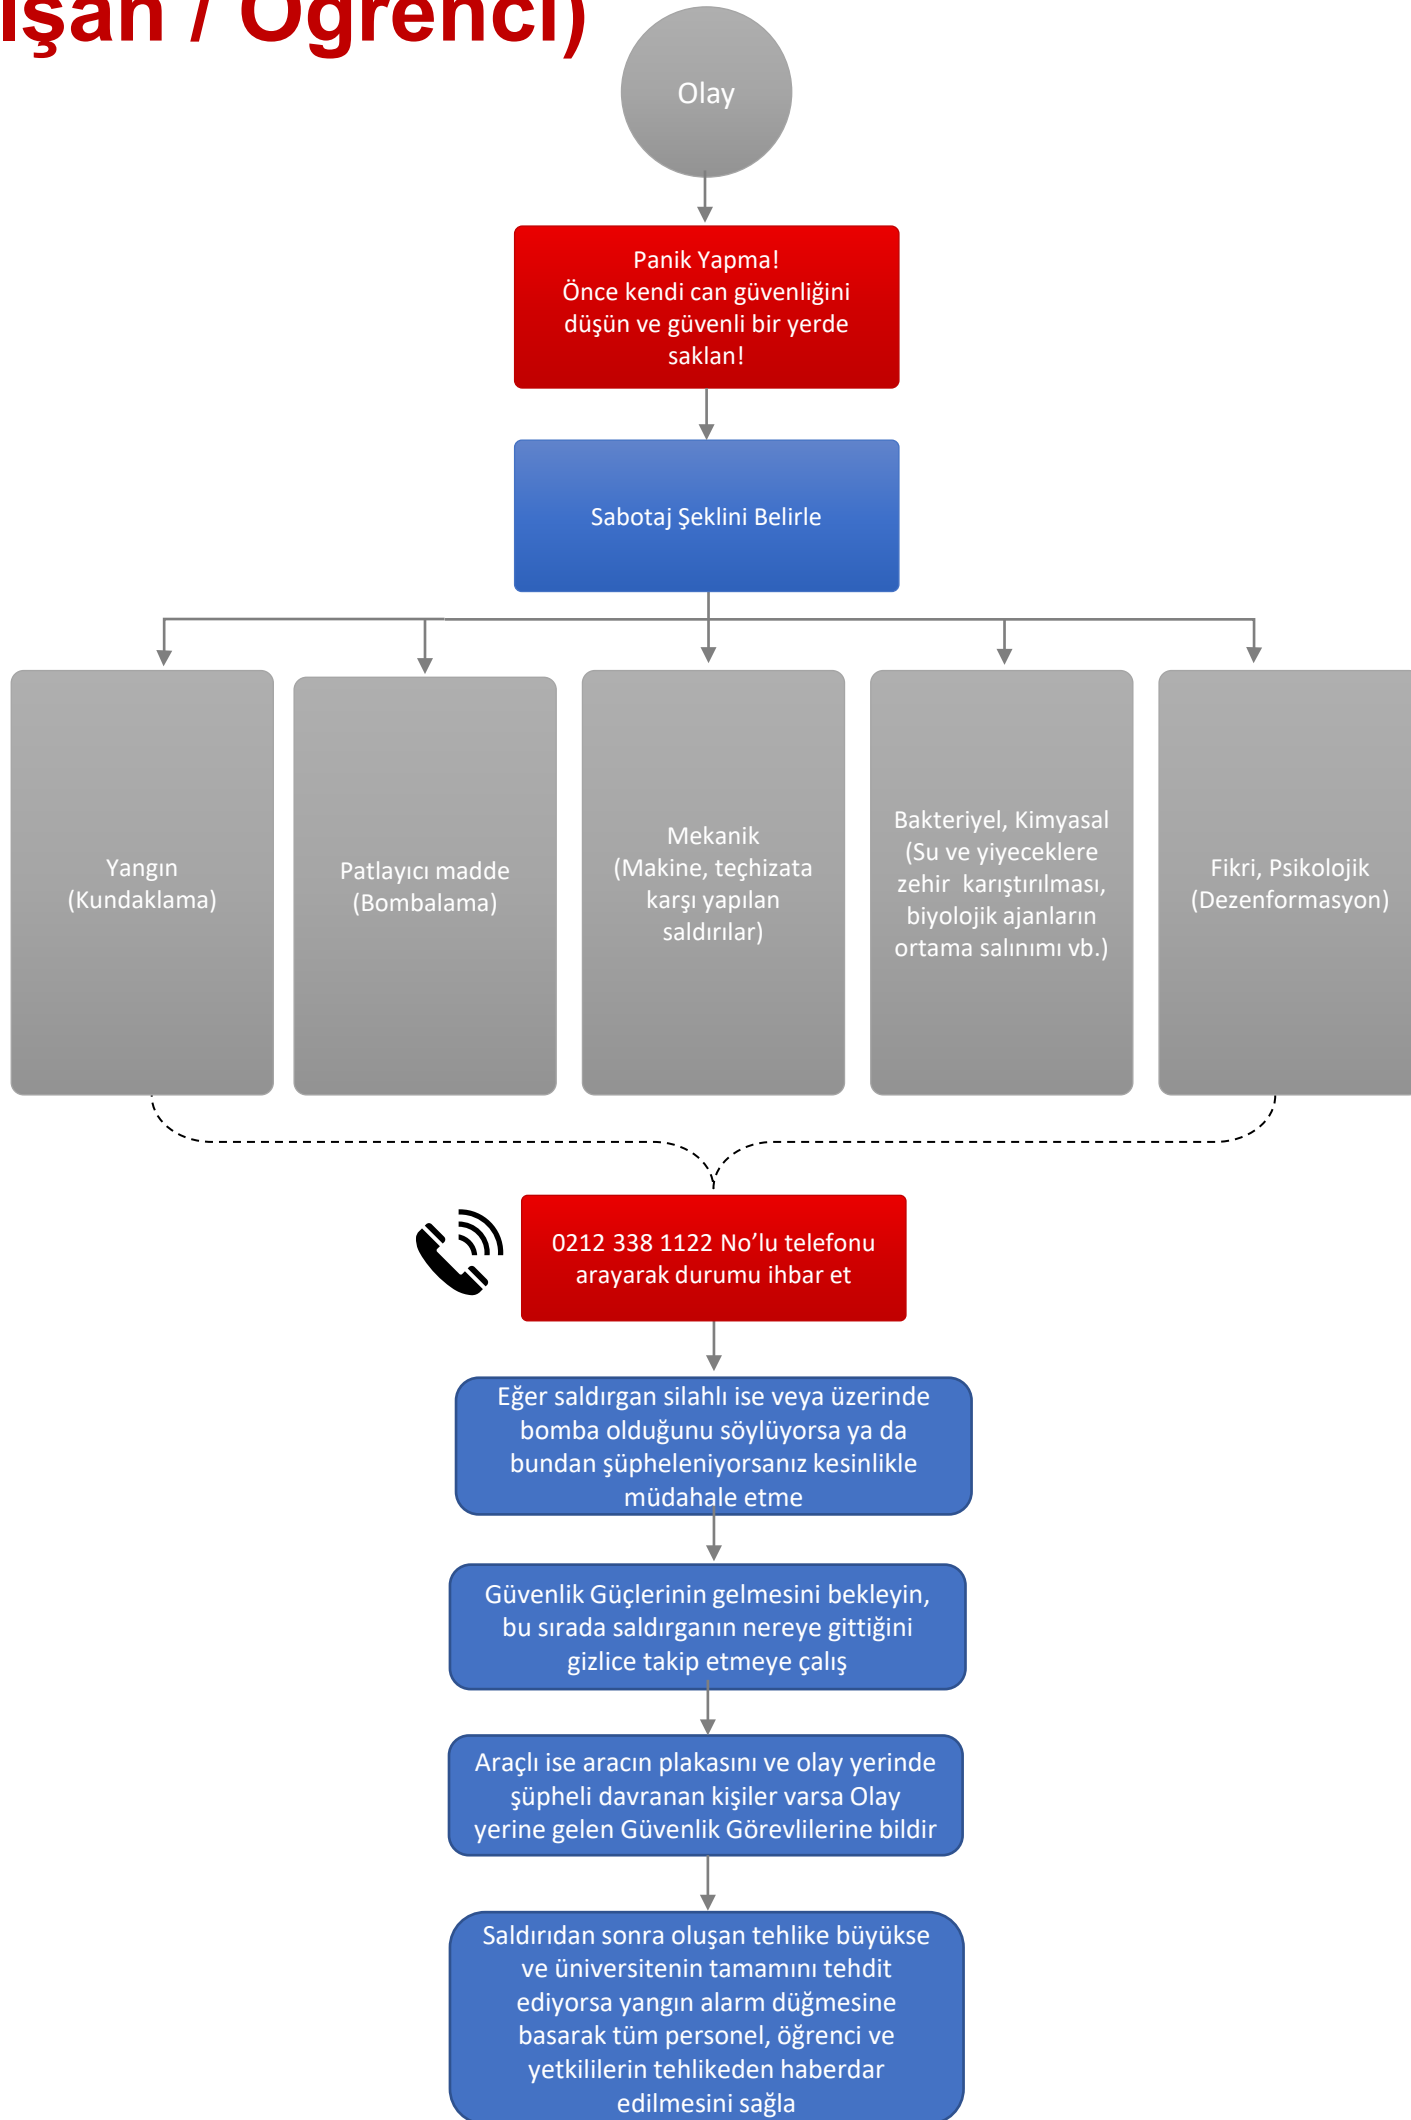

Deprem Akış Şeması (Çalışan / Öğrenci)

Yangın Akış Şeması (Çalışan / Öğrenci)

Yangın Sınıfları ve Söndürme Maddeleri

YANGIN SINIFLARI	A	B	C	D	F
CİNSİ	KATILAR	SIVILAR	GAZLAR	METALLER	MUTFAK YAĞLARI
YANICI MADDE	ODUN, KÖMÜR, KÂĞIT, KUMAŞ, OT, ÇÖP VB.	BENZİN, MAZOT, FUEL OİL, TİNER, ASETON, VERNİK, BOYA, ALKOL VB.	DOĞALGAZ, LPG, HİDROJEN, ASETİLEN, ETAN, METAN, BÜTAN, PROPAN VB. (ELEKTRİK KAYNAKLI YANGINLARDA BU SINIFA DÂHİL EDİLİR)	SODYUM, MAGNEZYUM, POTASYUM, LİTYUM, ALÜMİNYUM VB.	ZEYTİNYAĞI, AYÇİÇEK YAĞI, SOYA YAĞI, İÇYAĞI, KUYRUK YAĞI, TEREYAĞI, MARGARİN VB.
SÖNDÜRME YÖNTEMİ	SERİNLETME, SOĞUTMA, YANICI MADDEYİ UZAKLAŞTIRMA	BOĞMA, YAKIT AKIŞINI KESME, SOĞUTMA	YAKIT AKIŞINI KESME, BOĞMA (ELEKTRİĞİN KESİLMESİ)	BOĞMA, SOĞUMAYA BIRAKMA	BOĞMA, SOĞUTMA, NİTELİK DEĞİŞTİRME
KULLANILAN SÖNDÜRÜCÜ	SU, ABC TOZLU VE KÖPÜKLÜ SÖNDÜRÜCÜ	ABC VE BC TOZLU SÖNDÜRÜCÜLER, CO ₂ , KÖPÜK, HALOKARBON GAZLI SÖNDÜRÜCÜLER	ABC VE BC TOZLU SÖNDÜRÜCÜLER, CO ₂ , HALOKARBON GAZLI SÖNDÜRÜCÜLER	D TİPİ TOZLU SÖNDÜRÜCÜLER, KURU KUM VEYA TOPRAK	YANGIN BATTANİYESİ, ISLAK POTASYUM, ABC VE BC TOZLU SÖNDÜRÜCÜLER, CO ₂ , HALOKARBON GAZLI SÖNDÜRÜCÜLER, KÖPÜK

YANLIŞ

Rüzgara karşı durmak.

DOĞRU

Rüzgarı, istikametine göre arkana al.

Yanan yere üstten ve arkadan müdahale etmek.

Önden tarayarak, yangının çıkış noktası, yani dip kısmına müdahale et.

Yukarıdan damlayan yanıcı ve parlayıcı maddelere, aşağıdan müdahale etmek.

Damlama veya sızıntı noktasından, yani yukarıdan müdahale et.

Yangın anında söndürme cihazlarını boşaltıp peşpeşe kullanmak

Mevcut yangın söndürme cihazlarını aynı anda değişik yönlerden kullan.

Yangın mahallini terketmek.

Patlama Akış Şeması (Çalışan / Öğrenci)

Silahlı Saldırı Akış Şeması (Çalışan / Öğrenci)

Şüpheli Paket Akış Şeması (Çalışan / Öğrenci)

Sabotaj Akış Şeması (Çalışan / Öğrenci)

Kimyasal Dökülmesi Akış Şeması (Çalışan / Öğrenci)