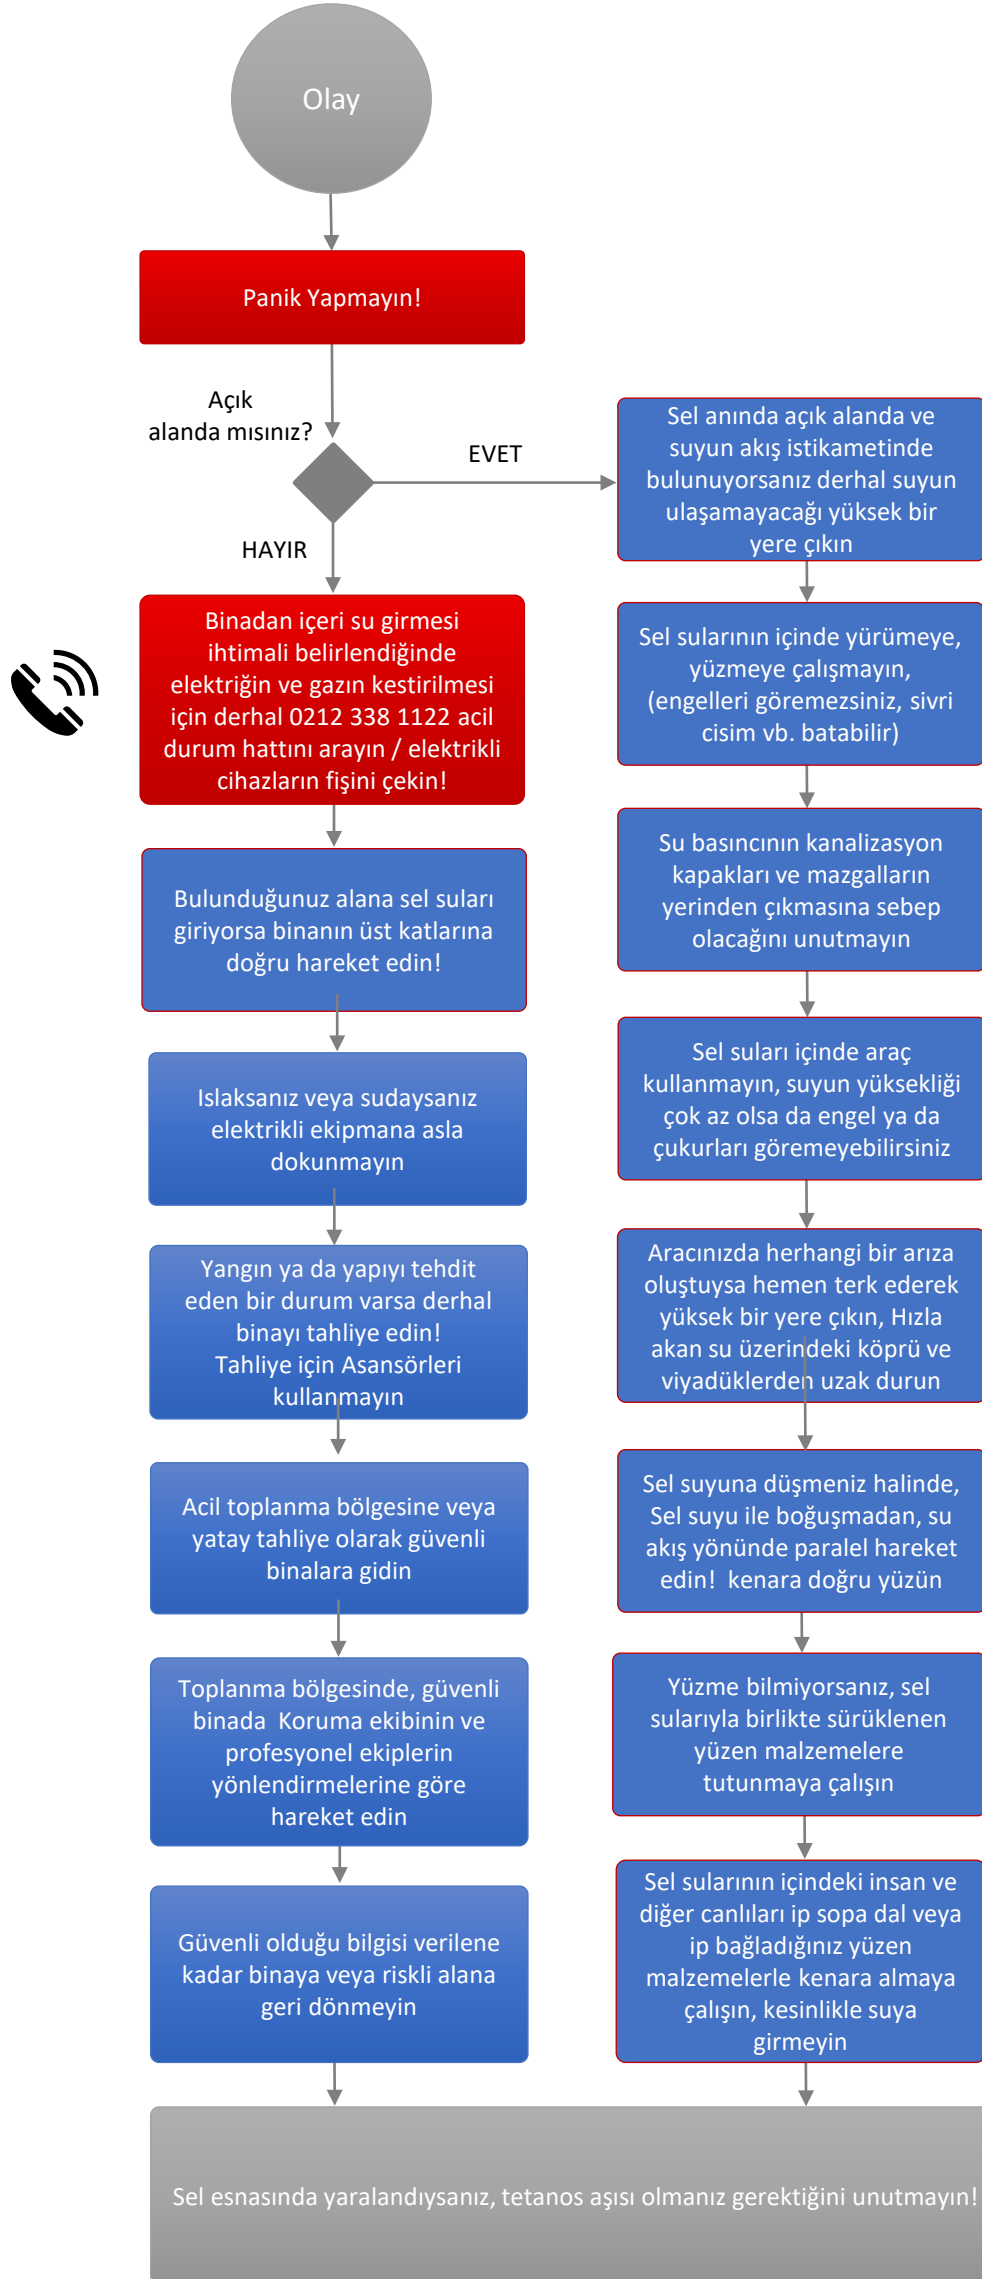

Sel – Su Baskını Akış Şeması (Çalışan / Öğrenci)