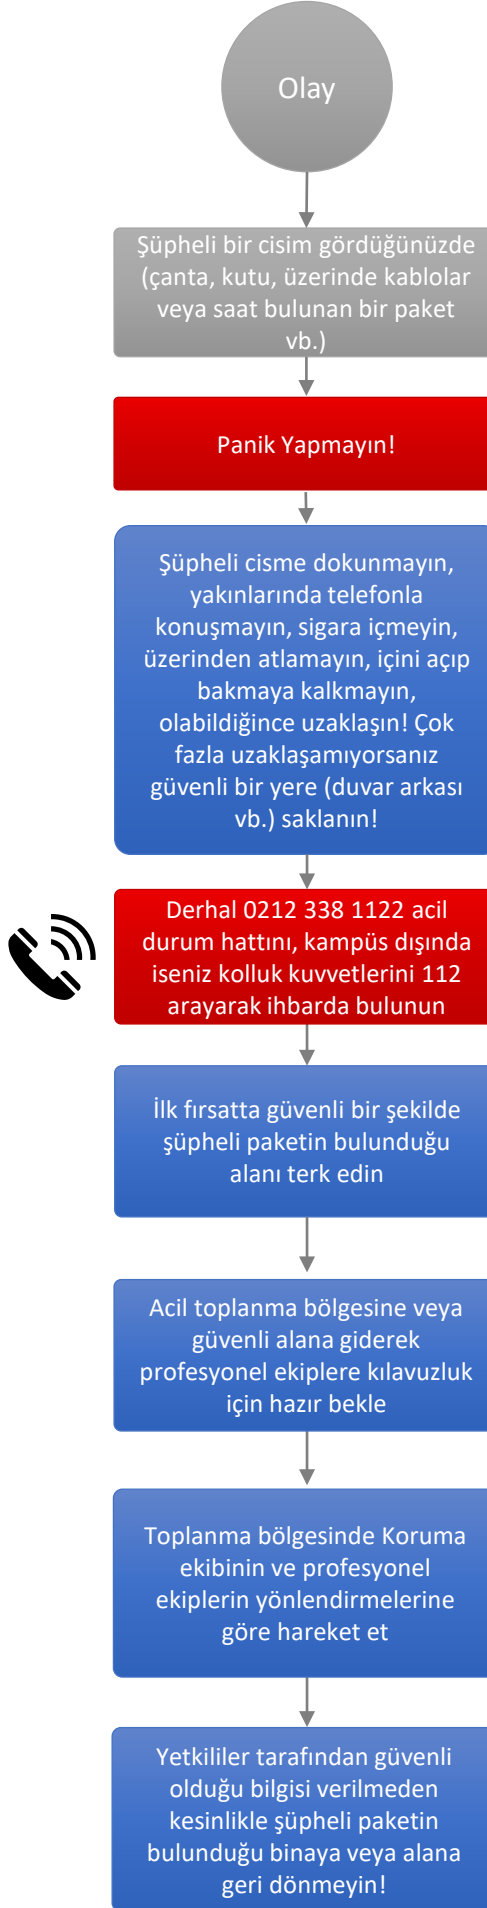

Deprem Akış Şeması (Çalışan / Öğrenci)

Yangın Akış Şeması (Çalışan / Öğrenci)

Yangın Sınıfları ve Söndürme Maddeleri

YANGIN SINIFLARI	A	B	C	D	F
CİNSİ	KATILAR	SIVILAR	GAZLAR	METALLER	MUTFAK YAĞLARI
YANICI MADDE	ODUN, KÖMÜR, KÂĞIT, KUMAŞ, OT, ÇÖP VB.	BENZİN, MAZOT, FUEL OİL, TİNER, ASETON, VERNİK, BOYA, ALKOL VB.	DOĞALGAZ, LPG, HİDROJEN, ASETİLEN, ETAN, METAN, BÜTAN, PROPAN VB. (ELEKTRİK KAYNAKLI YANGINLARDA BU SINIFA DÂHİL EDİLİR)	SODYUM, MAGNEZYUM, POTASYUM, LİTYUM, ALÜMİNYUM VB.	ZEYTİNYAĞI, AYÇİÇEK YAĞI, SOYA YAĞI, İÇYAĞI, KUYRUK YAĞI, TEREYAĞI, MARGARİN VB.
SÖNDÜRME YÖNTEMİ	SERİNLETME, SOĞUTMA, YANICI MADDEYİ UZAKLAŞTIRMA	BOĞMA, YAKIT AKIŞINI KESME, SOĞUTMA	YAKIT AKIŞINI KESME, BOĞMA (ELEKTRİĞİN KESİLMESİ)	BOĞMA, SOĞUMAYA BIRAKMA	BOĞMA, SOĞUTMA, NİTELİK DEĞİŞTİRME
KULLANILAN SÖNDÜRÜCÜ	SU, ABC TOZLU VE KÖPÜKLÜ SÖNDÜRÜCÜ	ABC VE BC TOZLU SÖNDÜRÜCÜLER, CO ₂ , KÖPÜK, HALOKARBON GAZLI SÖNDÜRÜCÜLER	ABC VE BC TOZLU SÖNDÜRÜCÜLER, CO ₂ , HALOKARBON GAZLI SÖNDÜRÜCÜLER	D TİPİ TOZLU SÖNDÜRÜCÜLER, KURU KUM VEYA TOPRAK	YANGIN BATTANİYESİ, ISLAK POTASYUM, ABC VE BC TOZLU SÖNDÜRÜCÜLER, CO ₂ , HALOKARBON GAZLI SÖNDÜRÜCÜLER, KÖPÜK

Damlama veya sızıntı noktasından, yani yukarıdan müdahale et.

Yangın anında söndürme cihazlarını boşaltıp peşpeşe kullanmak

Mevcut yangın söndürme cihazlarını aynı anda değişik yönlerden kullan.

Yangın mahallini terketmek.

Yangının tamamen söndüğüne emin olmadan yangın mahallini terketme.

Kullanılmış yangın söndürme cihazlarını, kullanılmamışlarla biraraya koyup karıştırmak veya kullanılmamış gibi yerine asmak.

Kullanılmış yangın söndürme cihazlarını diğerlerinden ayırarak dolum ve bakımını sağlamak.

Patlama Akış Şeması (Çalışan / Öğrenci)

Silahlı Saldırı Akış Şeması (Çalışan / Öğrenci)

Şüpheli Paket Akış Şeması (Çalışan / Öğrenci)

Sabotaj Akış Şeması (Çalışan / Öğrenci)

Kimyasal Dökülmesi Akış Şeması (Çalışan / Öğrenci)